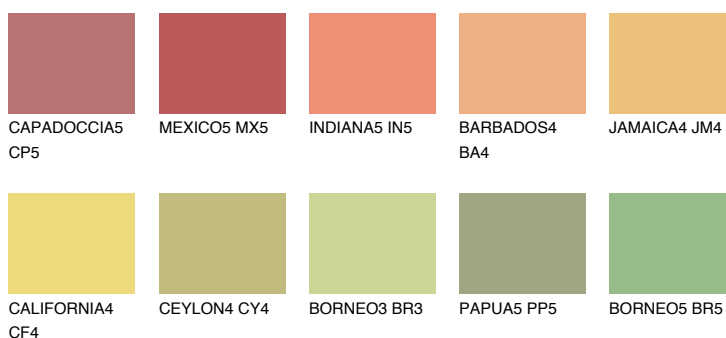

**GOBI5 GB5**64% **TSR** 67%**Doplňkovou barvami****ODSTÍNY CON****Odstíny Intense**

Více informací o omítkách a barvách naleznete na

[www.ceresit.cz](http://www.ceresit.cz)

\*Prezentované odstíny jsou součástí aktuální palety fasádních omítek a barev nabízené značkou Ceresit. Berte prosím na vědomí, že se barvy v originální podobě mohou lišit od barev zobrazených na monitoru. Elektronická a tištěná podoba vzorníku není považována za plně spolehlivou prezentaci. Doporučujeme proto vybrané barvy porovnat se skutečnými vzorkovnicí.