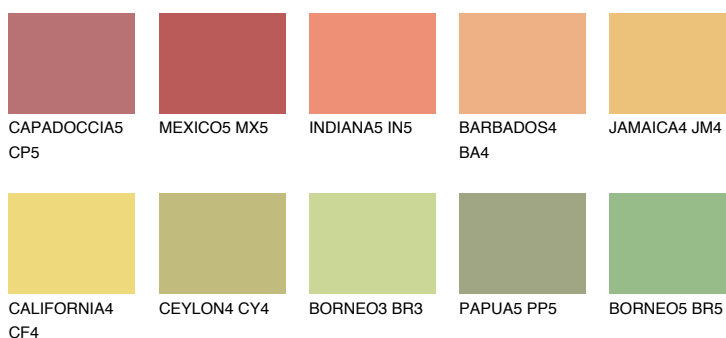

GOBI5 GB5

64% **TSR** 67%

Doplňkovou barvami

ODSTÍNY CON

Odstíny Intense

Více informací o omítkách a barvách naleznete na

www.ceresit.cz

*Prezentované odstíny jsou součástí aktuální palety fasádních omítek a barev nabízené značkou Ceresit. Berte prosím na vědomí, že se barvy v originální podobě mohou lišit od barev zobrazených na monitoru. Elektronická a tištěná podoba vzorníku není považována za plně spolehlivou prezentaci. Doporučujeme proto vybrané barvy porovnat se skutečnými vzorkovnicí.