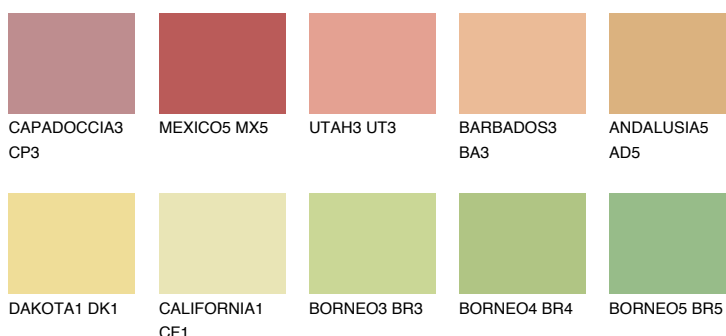

**GOBI4 GB4**67% **TSR** 66%**Doplňkovou barvami****ODSTÍNY CON****Odstíny Intense**

Více informací o omítkách a barvách naleznete na

[www.ceresit.cz](http://www.ceresit.cz)

\*Prezentované odstíny jsou součástí aktuální palety fasádních omítek a barev nabízené značkou Ceresit. Berte prosím na vědomí, že se barvy v originální podobě mohou lišit od barev zobrazených na monitoru. Elektronická a tištěná podoba vzorníku není považována za plně spolehlivou prezentaci. Doporučujeme proto vybrané barvy porovnat se skutečnými vzorkovnicí.