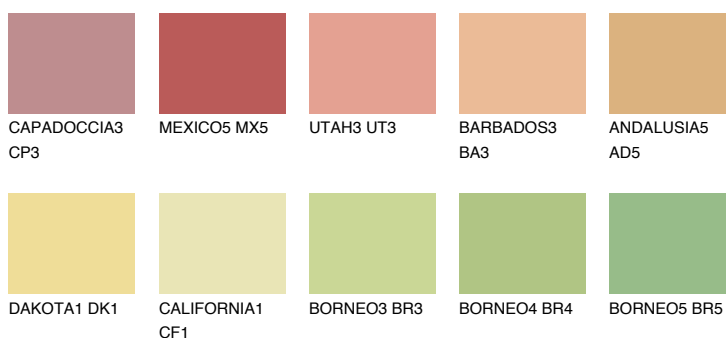

**GOBI4 GB4**67% **TSR** 66%**Doplňkovou barvami****ODSTÍNY CON****Odstíny Intense**

Více informací o omítkách a barvách naleznete na

[www.ceresit.cz](http://www.ceresit.cz)

\*Prezentované odstíny jsou součástí aktuální palety fasádních omítek a barev nabízené značkou Ceresit. Berte prosím na vědomí, že se barvy v originální podobě mohou lišit od barev zobrazených na monitoru. Elektronická a tištěná podoba vzorníku není považována za plně spolehlivou prezentaci. Doporučujeme proto vybrané barvy porovnat se skutečnými vzorkovnicí.