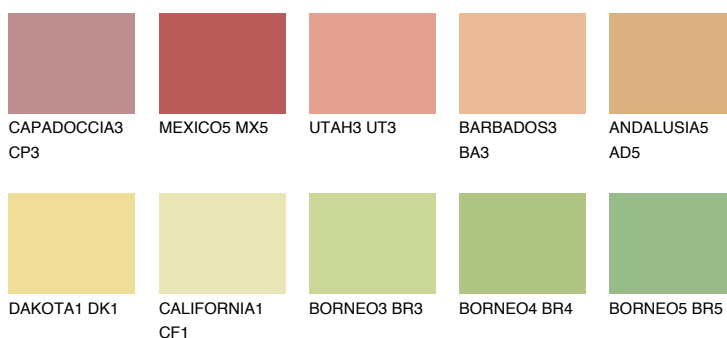

**GOBI4 GB4**67% **TSR** 66%**Doplňkovou barvami****ODSTÍNY CON****Odstíny Intense**

Více informací o omítkách a barvách naleznete na

www.ceresit.cz

*Prezentované odstíny jsou součástí aktuální palety fasádních omítek a barev nabízené značkou Ceresit. Berte prosím na vědomí, že se barvy v originální podobě mohou lišit od barev zobrazených na monitoru. Elektronická a tištěná podoba vzorníku není považována za plně spolehlivou prezentaci. Doporučujeme proto vybrané barvy porovnat se skutečnými vzorkovnicí.