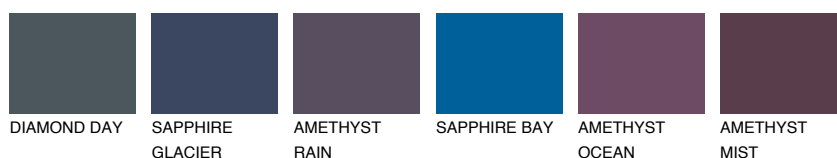

**OCEANIA1 OC1**68% **TSR** 65%**Doplňkovou barvami****ODSTÍNY CON****Odstíny Intense**

Více informací o omítkách a barvách naleznete na  
[www.ceresit.cz](http://www.ceresit.cz)

\*Prezentované odstíny jsou součástí aktuální palety fasádních omítek a barev nabízené značkou Ceresit. Berte prosím na vědomí, že se barvy v originální podobě mohou lišit od barev zobrazených na monitoru. Elektronická a tištěná podoba vzorníku není považována za plně spolehlivou prezentaci. Doporučujeme proto vybrané barvy porovnat se skutečnými vzorkovnicí.