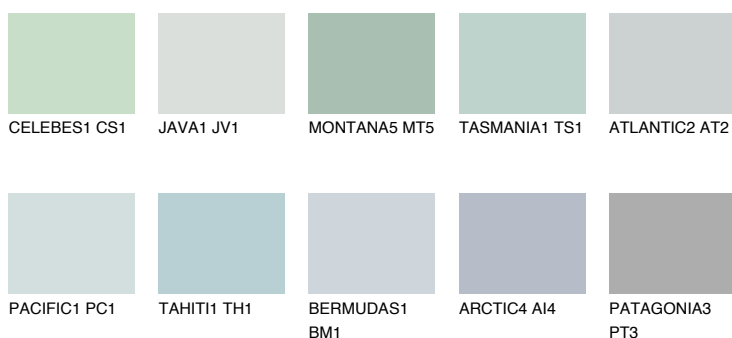

**OCEANIA1 OC1**68% **TSR** 65%**Doplňkovou barvami****ODSTÍNY CON****Odstíny Intense**

Více informací o omítkách a barvách naleznete na  
[www.ceresit.cz](http://www.ceresit.cz)

\*Prezentované odstíny jsou součástí aktuální palety fasádních omítek a barev nabízené značkou Ceresit. Berte prosím na vědomí, že se barvy v originální podobě mohou lišit od barev zobrazených na monitoru. Elektronická a tištěná podoba vzorníku není považována za plně spolehlivou prezentaci. Doporučujeme proto vybrané barvy porovnat se skutečnými vzorkovnicí.