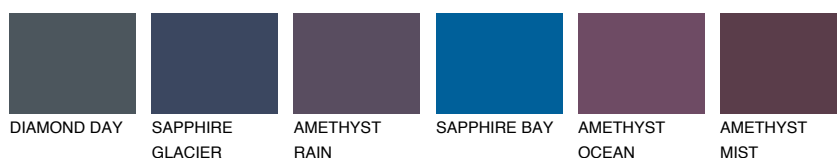

**OCEANIA1 OC1**68% **TSR** 65%**Doplňkovou barvami****ODSTÍNY CON****Odstíny Intense**

Více informací o omítkách a barvách naleznete na

[www.ceresit.cz](http://www.ceresit.cz)

\*Prezentované odstíny jsou součástí aktuální palety fasádních omítek a barev nabízené značkou Ceresit. Berte prosím na vědomí, že se barvy v originální podobě mohou lišit od barev zobrazených na monitoru. Elektronická a tištěná podoba vzorníku není považována za plně spolehlivou prezentaci. Doporučujeme proto vybrané barvy porovnat se skutečnými vzorkovnicí.