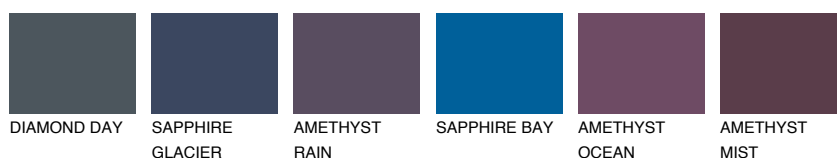

OCEANIA1 OC168% **TSR** 65%**Doplňkovou barvami****ODSTÍNY CON****Odstíny Intense**

Více informací o omítkách a barvách naleznete na
www.ceresit.cz

*Prezentované odstíny jsou součástí aktuální palety fasádních omítek a barev nabízené značkou Ceresit. Berte prosím na vědomí, že se barvy v originální podobě mohou lišit od barev zobrazených na monitoru. Elektronická a tištěná podoba vzorníku není považována za plně spolehlivou prezentaci. Doporučujeme proto vybrané barvy porovnat se skutečnými vzorkovnicí.