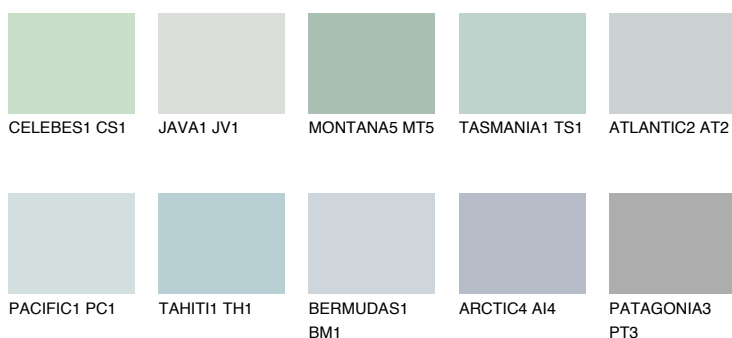

OCEANIA1 OC168% **TSR** 65%**Doplňkovou barvami****ODSTÍNY CON****Odstíny Intense**

Více informací o omítkách a barvách naleznete na
www.ceresit.cz

*Prezentované odstíny jsou součástí aktuální palety fasádních omítek a barev nabízené značkou Ceresit. Berte prosím na vědomí, že se barvy v originální podobě mohou lišit od barev zobrazených na monitoru. Elektronická a tištěná podoba vzorníku není považována za plně spolehlivou prezentaci. Doporučujeme proto vybrané barvy porovnat se skutečnými vzorkovnicí.