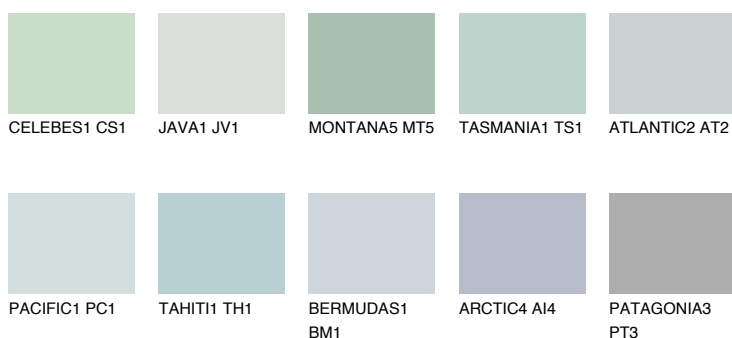

**OCEANIA1 OC1**68% **TSR** 65%**Doplňkovou barvami****ODSTÍNY CON****Odstíny Intense**

Více informací o omítkách a barvách naleznete na

[www.ceresit.cz](http://www.ceresit.cz)

\*Prezentované odstíny jsou součástí aktuální palety fasádních omítek a barev nabízené značkou Ceresit. Berte prosím na vědomí, že se barvy v originální podobě mohou lišit od barev zobrazených na monitoru. Elektronická a tištěná podoba vzorníku není považována za plně spolehlivou prezentaci. Doporučujeme proto vybrané barvy porovnat se skutečnými vzorkovnicí.