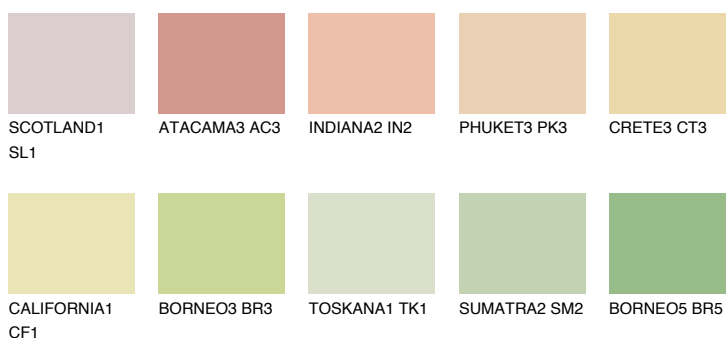

**GOBI3 GB3**74% **TSR** 66%**Doplňkovou barvami****ODSTÍNY CON****Odstíny Intense**

Více informací o omítkách a barvách naleznete na

[www.ceresit.cz](http://www.ceresit.cz)

\*Prezentované odstíny jsou součástí aktuální palety fasádních omítek a barev nabízené značkou Ceresit. Berte prosím na vědomí, že se barvy v originální podobě mohou lišit od barev zobrazených na monitoru. Elektronická a tištěná podoba vzorníku není považována za plně spolehlivou prezentaci. Doporučujeme proto vybrané barvy porovnat se skutečnými vzorkovnicí.