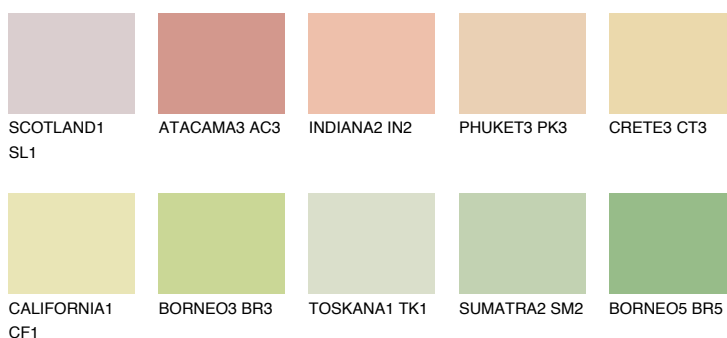

**GOBI3 GB3**74% **TSR** 66%**Doplňkovou barvami****ODSTÍNY CON****Odstíny Intense**

Více informací o omítkách a barvách naleznete na
www.ceresit.cz

*Prezentované odstíny jsou součástí aktuální palety fasádních omítek a barev nabízené značkou Ceresit. Berte prosím na vědomí, že se barvy v originální podobě mohou lišit od barev zobrazených na monitoru. Elektronická a tištěná podoba vzorníku není považována za plně spolehlivou prezentaci. Doporučujeme proto vybrané barvy porovnat se skutečnými vzorkovnicí.