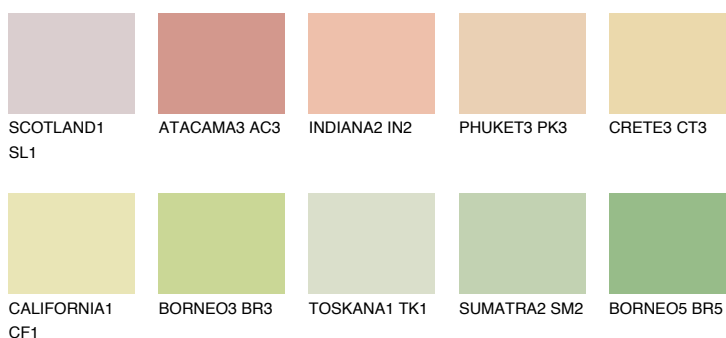

**GOBI3 GB3**74% **TSR** 66%**Doplňkovou barvami****ODSTÍNY CON****Odstíny Intense**

Více informací o omítkách a barvách naleznete na
www.ceresit.cz

*Prezentované odstíny jsou součástí aktuální palety fasádních omítek a barev nabízené značkou Ceresit. Berte prosím na vědomí, že se barvy v originální podobě mohou lišit od barev zobrazených na monitoru. Elektronická a tištěná podoba vzorníku není považována za plně spolehlivou prezentaci. Doporučujeme proto vybrané barvy porovnat se skutečnými vzorkovnicí.