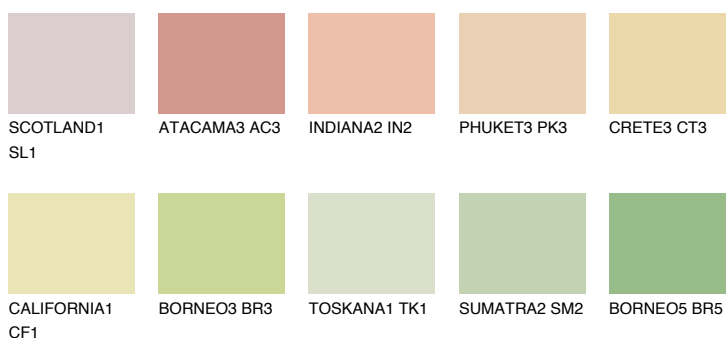

**GOBI3 GB3**74% **TSR** 66%**Doplňkovou barvami****ODSTÍNY CON****Odstíny Intense**

Více informací o omítkách a barvách naleznete na

www.ceresit.cz

*Prezentované odstíny jsou součástí aktuální palety fasádních omítek a barev nabízené značkou Ceresit. Berte prosím na vědomí, že se barvy v originální podobě mohou lišit od barev zobrazených na monitoru. Elektronická a tištěná podoba vzorníku není považována za plně spolehlivou prezentaci. Doporučujeme proto vybrané barvy porovnat se skutečnými vzorkovnicí.