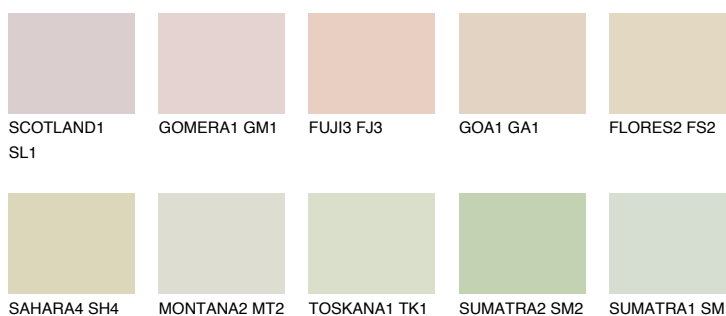


**GOBI2 GB2**76% **TSR** 68%**Doplňkovou barvami****ODSTÍNY CON****Odstíny Intense**

Více informací o omítkách a barvách naleznete na  
[www.ceresit.cz](http://www.ceresit.cz)

\*Prezentované odstíny jsou součástí aktuální palety fasádních omítek a barev nabízené značkou Ceresit. Berte prosím na vědomí, že se barvy v originální podobě mohou lišit od barev zobrazených na monitoru. Elektronická a tištěná podoba vzorníku není považována za plně spolehlivou prezentaci. Doporučujeme proto vybrané barvy porovnat se skutečnými vzorkovnicí.