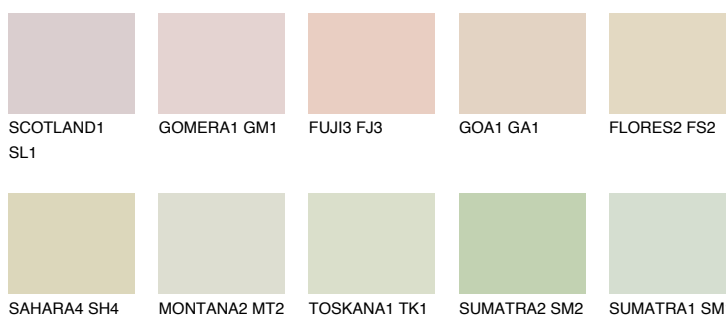


**GOBI2 GB2**76% **TSR** 68%**Doplňkovou barvami****ODSTÍNY CON****Odstíny Intense**

Více informací o omítkách a barvách naleznete na

www.ceresit.cz

*Prezentované odstíny jsou součástí aktuální palety fasádních omítek a barev nabízené značkou Ceresit. Berte prosím na vědomí, že se barvy v originální podobě mohou lišit od barev zobrazených na monitoru. Elektronická a tištěná podoba vzorníku není považována za plně spolehlivou prezentaci. Doporučujeme proto vybrané barvy porovnat se skutečnými vzorkovnicí.