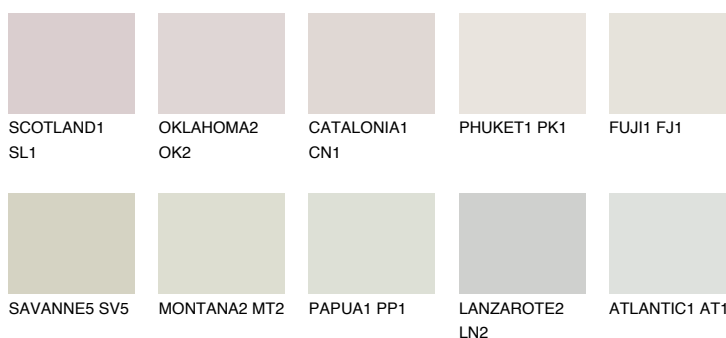

GOBI1 GB1

79% **TSR** 71%

Doplňkovou barvami

ODSTÍNY CON

Odstíny Intense

Více informací o omítkách a barvách naleznete na
www.ceresit.cz

*Prezentované odstíny jsou součástí aktuální palety fasádních omítek a barev nabízené značkou Ceresit. Berte prosím na vědomí, že se barvy v originální podobě mohou lišit od barev zobrazených na monitoru. Elektronická a tištěná podoba vzorníku není považována za plně spolehlivou prezentaci. Doporučujeme proto vybrané barvy porovnat se skutečnými vzorkovnicí.