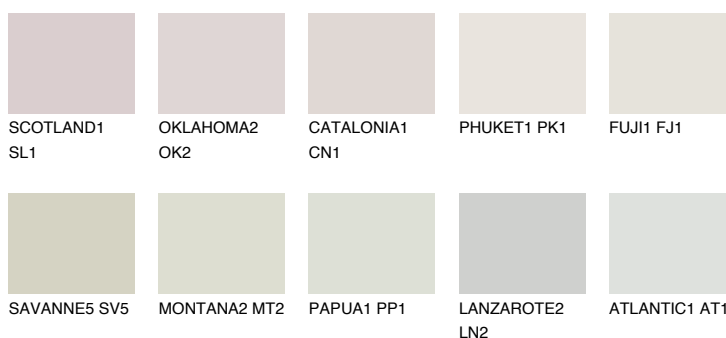


**GOBI1 GB1**79% **TSR** 71%

Doplňkovou barvami

ODSTÍNY CON

Odstíny Intense

Více informací o omítkách a barvách naleznete na
www.ceresit.cz

*Prezentované odstíny jsou součástí aktuální palety fasádních omítek a barev nabízené značkou Ceresit. Berte prosím na vědomí, že se barvy v originální podobě mohou lišit od barev zobrazených na monitoru. Elektronická a tištěná podoba vzorníku není považována za plně spolehlivou prezentaci. Doporučujeme proto vybrané barvy porovnat se skutečnými vzorkovnicí.