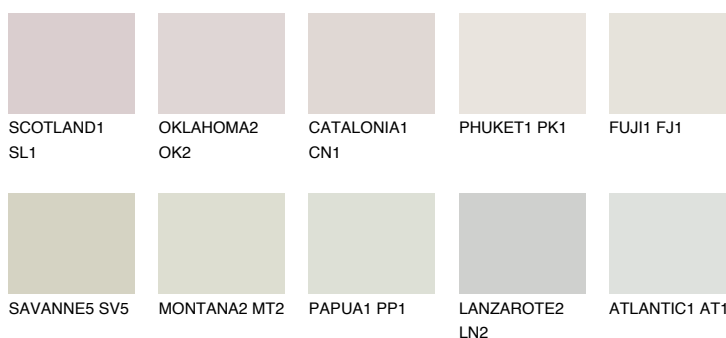

GOBI1 GB1

79% **TSR** 71%

Doplňkovou barvami

ODSTÍNY CON

Odstíny Intense

Více informací o omítkách a barvách naleznete na

www.ceresit.cz

*Prezentované odstíny jsou součástí aktuální palety fasádních omítek a barev nabízené značkou Ceresit. Berte prosím na vědomí, že se barvy v originální podobě mohou lišit od barev zobrazených na monitoru. Elektronická a tištěná podoba vzorníku není považována za plně spolehlivou prezentaci. Doporučujeme proto vybrané barvy porovnat se skutečnými vzorkovnicí.