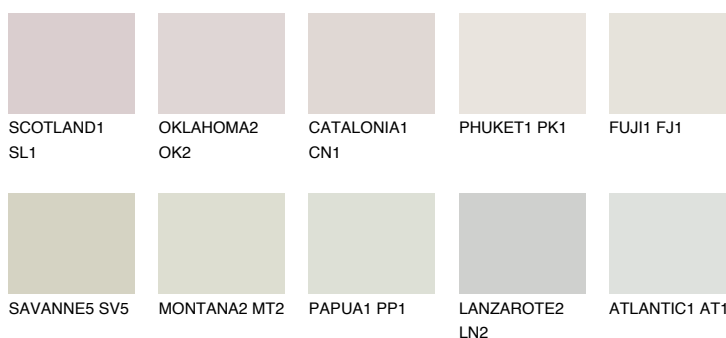

**GOBI1 GB1**

79% **TSR** 71%

## Doplňkovou barvami

### Odstíny Intense

Více informací o omítkách a barvách naleznete na  
[www.ceresit.cz](http://www.ceresit.cz)

\*Prezentované odstíny jsou součástí aktuální palety fasádních omítek a barev nabízené značkou Ceresit. Berte prosím na vědomí, že se barvy v originální podobě mohou lišit od barev zobrazených na monitoru. Elektronická a tištěná podoba vzorníku není považována za plně spolehlivou prezentaci. Doporučujeme proto vybrané barvy porovnat se skutečnými vzorkovnicí.