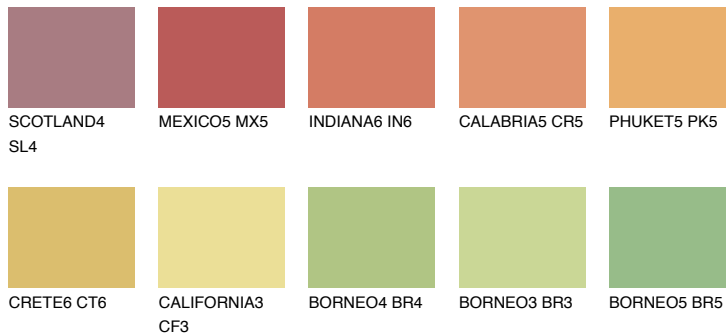

MADAGASCAR6

MG6 TSR 49%

Doplňkovou barvami

ODSTÍNY CON

Odstíny Intense

Více informací o omítkách a barvách naleznete na
www.ceresit.cz

*Prezentované odstíny jsou součástí aktuální palety fasádních omítek a barev nabízené značkou Ceresit. Berte prosím na vědomí, že se barvy v originální podobě mohou lišit od barev zobrazených na monitoru. Elektronická a tištěná podoba vzorníku není považována za plně spolehlivou prezentaci. Doporučujeme proto vybrané barvy porovnat se skutečnými vzorkovnicí.