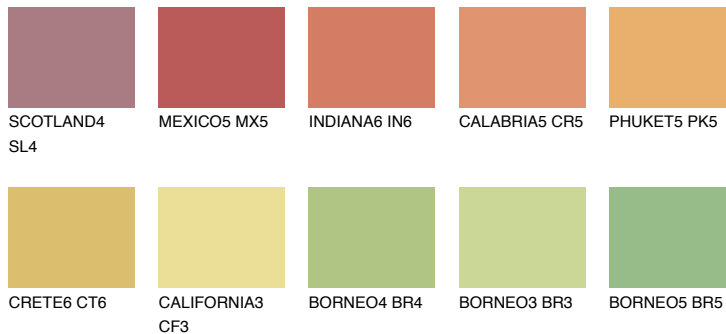

## MADAGASCAR6

**MG6** 46% TSR 49%

### Doplňkovou barvami

#### Odstíny Intense

Více informací o omítkách a barvách naleznete na  
[www.ceresit.cz](http://www.ceresit.cz)

\*Prezentované odstíny jsou součástí aktuální palety fasádních omítek a barev nabízené značkou Ceresit. Berte prosím na vědomí, že se barvy v originální podobě mohou lišit od barev zobrazených na monitoru. Elektronická a tištěná podoba vzorníku není považována za plně spolehlivou prezentaci. Doporučujeme proto vybrané barvy porovnat se skutečnými vzorkovnicí.