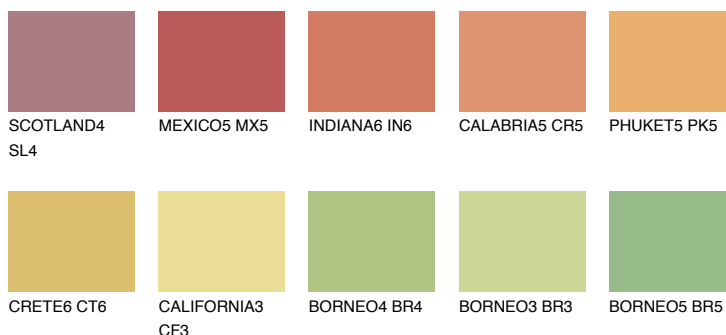

**MADAGASCAR6**

**MG6** TSR 49%

## Doplňkovou barvami

### Odstíny Intense

Více informací o omítkách a barvách naleznete na

[www.ceresit.cz](http://www.ceresit.cz)

\*Prezentované odstíny jsou součástí aktuální palety fasádních omítek a barev nabízené značkou Ceresit. Berte prosím na vědomí, že se barvy v originální podobě mohou lišit od barev zobrazených na monitoru. Elektronická a tištěná podoba vzorníku není považována za plně spolehlivou prezentaci. Doporučujeme proto vybrané barvy porovnat se skutečnými vzorkovnicí.