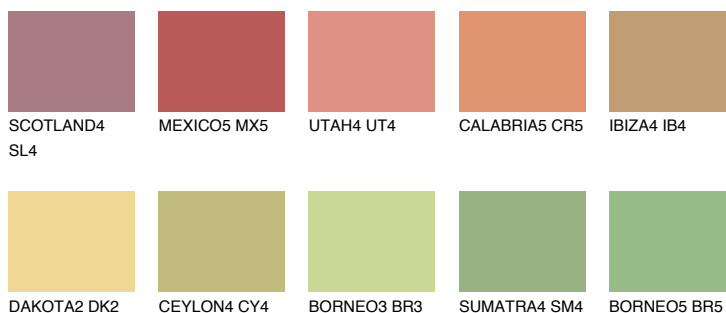

**MADAGASCAR5**

**MG5** 51% TSR 52%

## Doplňkovou barvami

### Odstíny Intense

Více informací o omítkách a barvách naleznete na

[www.ceresit.cz](http://www.ceresit.cz)

\*Prezentované odstíny jsou součástí aktuální palety fasádních omítek a barev nabízené značkou Ceresit. Berte prosím na vědomí, že se barvy v originální podobě mohou lišit od barev zobrazených na monitoru. Elektronická a tištěná podoba vzorníku není považována za plně spolehlivou prezentaci. Doporučujeme proto vybrané barvy porovnat se skutečnými vzorkovnicí.