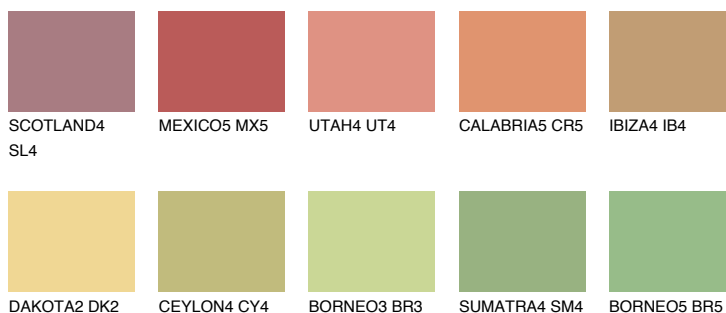

MADAGASCAR5

MG5 51% TSR 52%

Doplňkovou barvami

ODSTÍNY CON

Odstíny Intense

Více informací o omítkách a barvách naleznete na

www.ceresit.cz

*Prezentované odstíny jsou součástí aktuální palety fasádních omítek a barev nabízené značkou Ceresit. Berte prosím na vědomí, že se barvy v originální podobě mohou lišit od barev zobrazených na monitoru. Elektronická a tištěná podoba vzorníku není považována za plně spolehlivou prezentaci. Doporučujeme proto vybrané barvy porovnat se skutečnými vzorkovnicí.