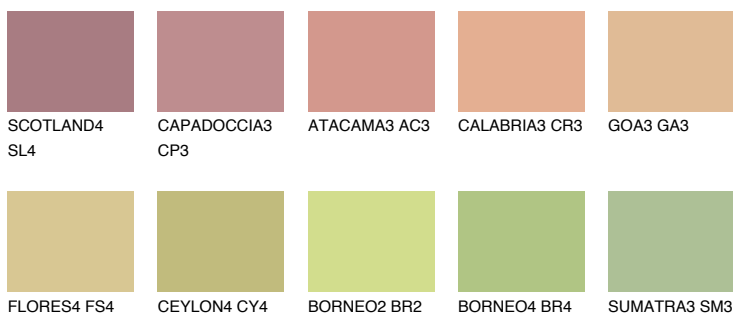

MADAGASCAR4

MG4 TSR 55%

Doplňkovou barvami

ODSTÍNY CON

Odstíny Intense

Více informací o omítkách a barvách naleznete na
www.ceresit.cz

*Prezentované odstíny jsou součástí aktuální palety fasádních omítek a barev nabízené značkou Ceresit. Berte prosím na vědomí, že se barvy v originální podobě mohou lišit od barev zobrazených na monitoru. Elektronická a tištěná podoba vzorníku není považována za plně spolehlivou prezentaci. Doporučujeme proto vybrané barvy porovnat se skutečnými vzorkovnicí.