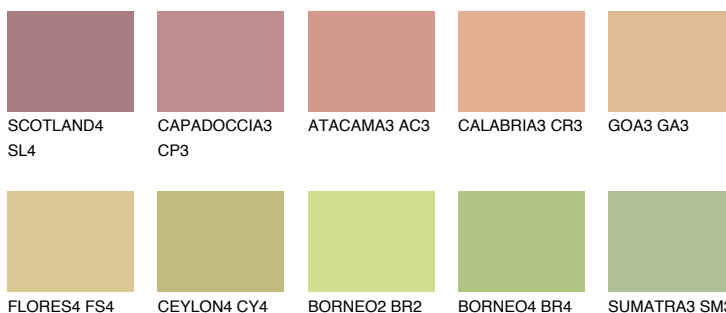

MADAGASCAR4

MG4 TSR 55%

Doplňkovou barvami

ODSTÍNY CON

Odstíny Intense

Více informací o omítkách a barvách naleznete na
www.ceresit.cz

*Prezentované odstíny jsou součástí aktuální palety fasádních omítek a barev nabízené značkou Ceresit. Berte prosím na vědomí, že se barvy v originální podobě mohou lišit od barev zobrazených na monitoru. Elektronická a tištěná podoba vzorníku není považována za plně spolehlivou prezentaci. Doporučujeme proto vybrané barvy porovnat se skutečnými vzorkovnicí.