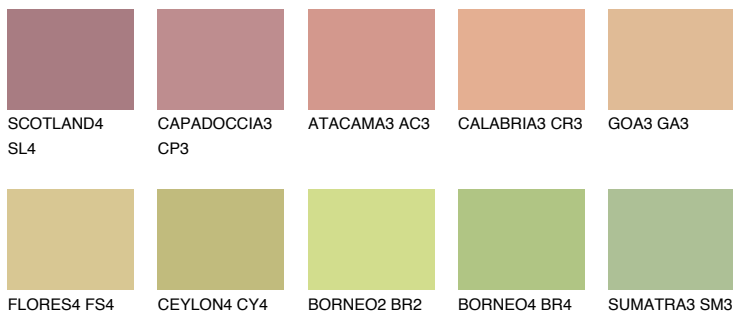

**MADAGASCAR4**

**MG4** TSR 55%

## Doplňkovou barvami

### Odstíny Intense

Více informací o omítkách a barvách naleznete na  
[www.ceresit.cz](http://www.ceresit.cz)

\*Prezentované odstíny jsou součástí aktuální palety fasádních omítek a barev nabízené značkou Ceresit. Berte prosím na vědomí, že se barvy v originální podobě mohou lišit od barev zobrazených na monitoru. Elektronická a tištěná podoba vzorníku není považována za plně spolehlivou prezentaci. Doporučujeme proto vybrané barvy porovnat se skutečnými vzorkovnicí.