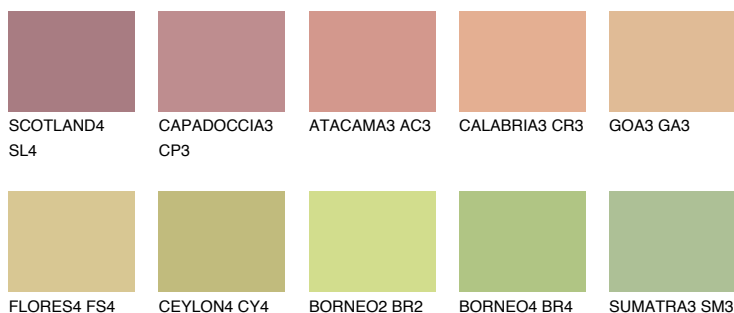

**MADAGASCAR4****MG4** TSR 55%

Doplňkovou barvami

ODSTÍNY CON

Odstíny Intense

Více informací o omítkách a barvách naleznete na
www.ceresit.cz

*Prezentované odstíny jsou součástí aktuální palety fasádních omítek a barev nabízené značkou Ceresit. Berte prosím na vědomí, že se barvy v originální podobě mohou lišit od barev zobrazených na monitoru. Elektronická a tištěná podoba vzorníku není považována za plně spolehlivou prezentaci. Doporučujeme proto vybrané barvy porovnat se skutečnými vzorkovnicí.