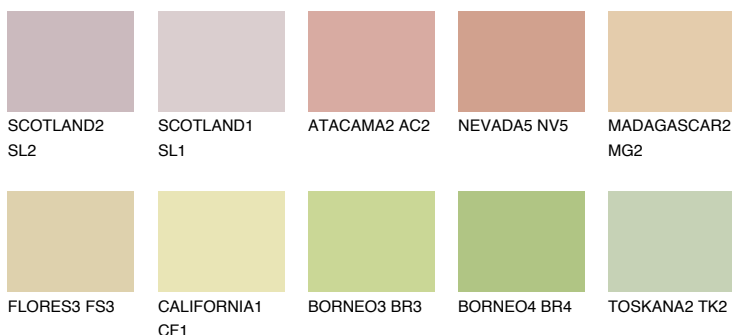

MADAGASCAR3

MG3 59% TSR 59%

Doplňkovou barvami

ODSTÍNY CON

Odstíny Intense

Více informací o omítkách a barvách naleznete na

www.ceresit.cz

*Prezentované odstíny jsou součástí aktuální palety fasádních omítek a barev nabízené značkou Ceresit. Berte prosím na vědomí, že se barvy v originální podobě mohou lišit od barev zobrazených na monitoru. Elektronická a tištěná podoba vzorníku není považována za plně spolehlivou prezentaci. Doporučujeme proto vybrané barvy porovnat se skutečnými vzorkovnicí.