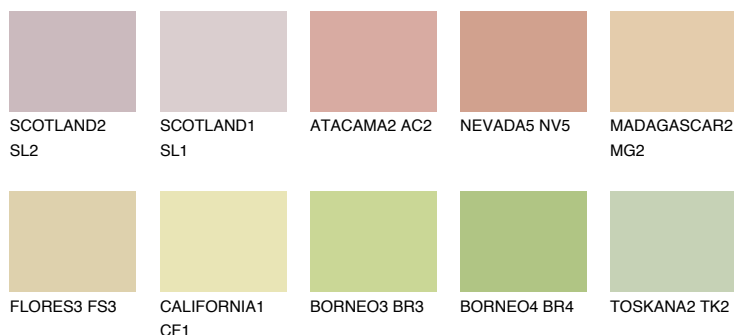

**MADAGASCAR3****MG3** 59% **TSR 59%**

## Doplňkovou barvami

### Odstíny Intense

Více informací o omítkách a barvách naleznete na

[www.ceresit.cz](http://www.ceresit.cz)

\*Prezentované odstíny jsou součástí aktuální palety fasádních omítek a barev nabízené značkou Ceresit. Berte prosím na vědomí, že se barvy v originální podobě mohou lišit od barev zobrazených na monitoru. Elektronická a tištěná podoba vzorníku není považována za plně spolehlivou prezentaci. Doporučujeme proto vybrané barvy porovnat se skutečnými vzorkovnicí.