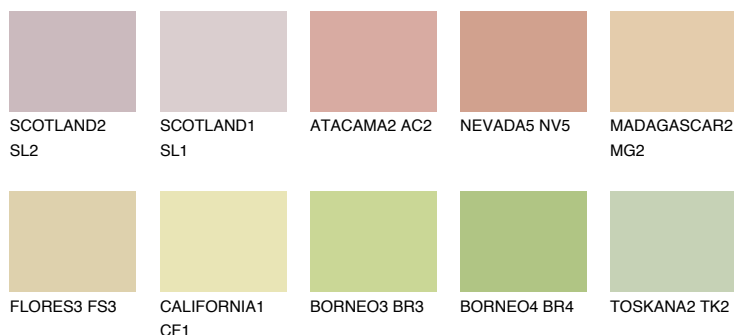

Doplňkovou barvami

ODSTÍNY CON