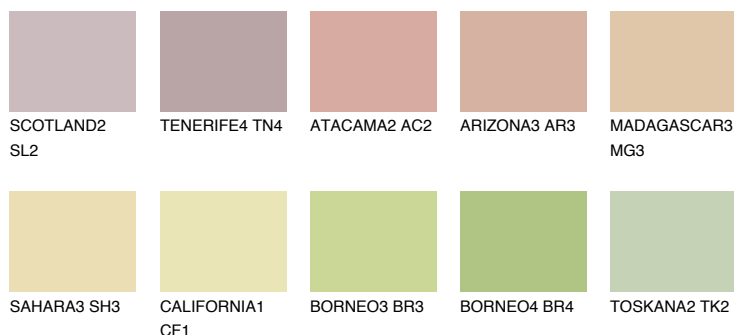

**MADAGASCAR2****MG2** 63% TSR 63%

Doplňkovou barvami

ODSTÍNY CON

Odstíny Intense

Více informací o omítkách a barvách naleznete na

www.ceresit.cz

*Prezentované odstíny jsou součástí aktuální palety fasádních omítek a barev nabízené značkou Ceresit. Berte prosím na vědomí, že se barvy v originální podobě mohou lišit od barev zobrazených na monitoru. Elektronická a tištěná podoba vzorníku není považována za plně spolehlivou prezentaci. Doporučujeme proto vybrané barvy porovnat se skutečnými vzorkovnicí.