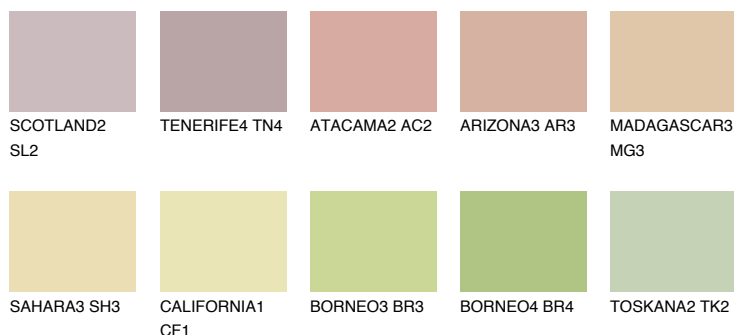

**MADAGASCAR2****MG2** 63% TSR 63%

## Doplňkovou barvami

### Odstíny Intense

Více informací o omítkách a barvách naleznete na

[www.ceresit.cz](http://www.ceresit.cz)

\*Prezentované odstíny jsou součástí aktuální palety fasádních omítek a barev nabízené značkou Ceresit. Berte prosím na vědomí, že se barvy v originální podobě mohou lišit od barev zobrazených na monitoru. Elektronická a tištěná podoba vzorníku není považována za plně spolehlivou prezentaci. Doporučujeme proto vybrané barvy porovnat se skutečnými vzorkovnicí.