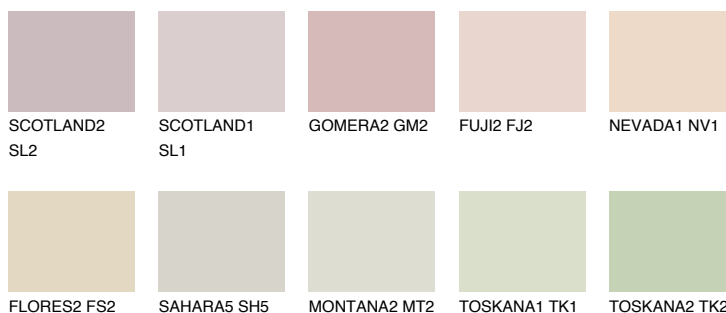

MADAGASCAR1**MG1** TSR 69%**Doplňkovou barvami****ODSTÍNY CON****Odstíny Intense**

Více informací o omítkách a barvách naleznete na
www.ceresit.cz

*Prezentované odstíny jsou součástí aktuální palety fasádních omítek a barev nabízené značkou Ceresit. Berte prosím na vědomí, že se barvy v originální podobě mohou lišit od barev zobrazených na monitoru. Elektronická a tištěná podoba vzorníku není považována za plně spolehlivou prezentaci. Doporučujeme proto vybrané barvy porovnat se skutečnými vzorkovnicí.