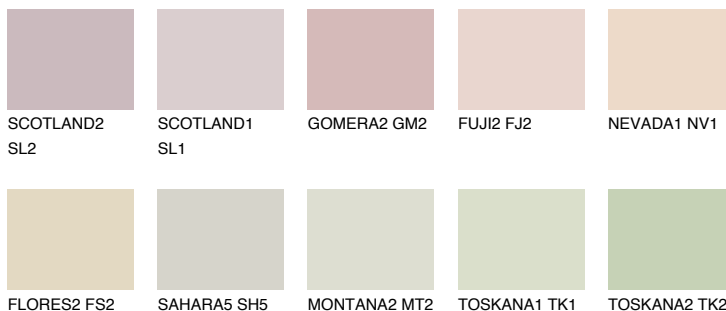

MADAGASCAR1**MG1** TSR 69%**Doplňkovou barvami****ODSTÍNY CON****Odstíny Intense**

Více informací o omítkách a barvách naleznete na

www.ceresit.cz

*Prezentované odstíny jsou součástí aktuální palety fasádních omítek a barev nabízené značkou Ceresit. Berte prosím na vědomí, že se barvy v originální podobě mohou lišit od barev zobrazených na monitoru. Elektronická a tištěná podoba vzorníku není považována za plně spolehlivou prezentaci. Doporučujeme proto vybrané barvy porovnat se skutečnými vzorkovnicí.