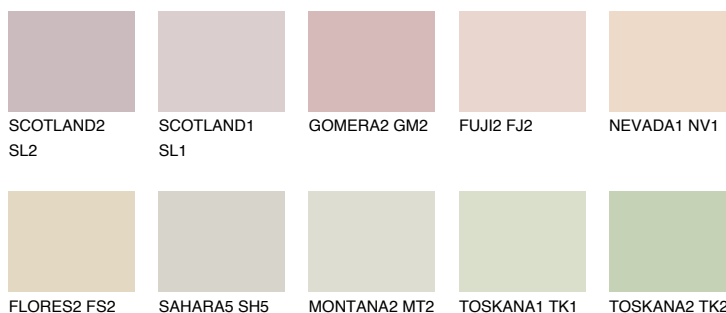

MADAGASCAR1**MG1** TSR 69%**Doplňkovou barvami****ODSTÍNY CON****Odstíny Intense**

Více informací o omítkách a barvách naleznete na www.ceresit.cz

*Prezentované odstíny jsou součástí aktuální palety fasádních omítek a barev nabízené značkou Ceresit. Berte prosím na vědomí, že se barvy v originální podobě mohou lišit od barev zobrazených na monitoru. Elektronická a tištěná podoba vzorníku není považována za plně spolehlivou prezentaci. Doporučujeme proto vybrané barvy porovnat se skutečnými vzorkovnicí.