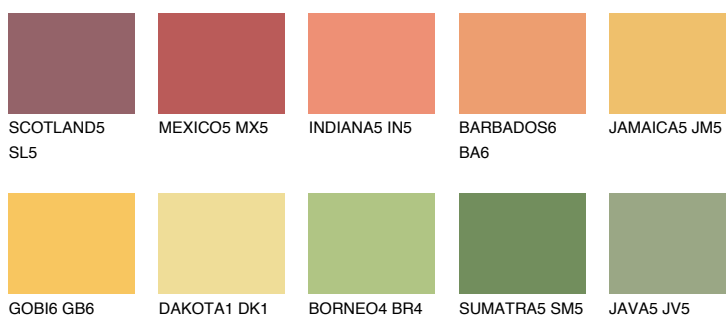

JAMAICA6 JM6

54% **TSR** 61%

Doplňkovou barvami

ODSTÍNY CON

Odstíny Intense

Více informací o omítkách a barvách naleznete na
www.ceresit.cz

*Prezentované odstíny jsou součástí aktuální palety fasádních omítek a barev nabízené značkou Ceresit. Berte prosím na vědomí, že se barvy v originální podobě mohou lišit od barev zobrazených na monitoru. Elektronická a tištěná podoba vzorníku není považována za plně spolehlivou prezentaci. Doporučujeme proto vybrané barvy porovnat se skutečnými vzorkovnicí.