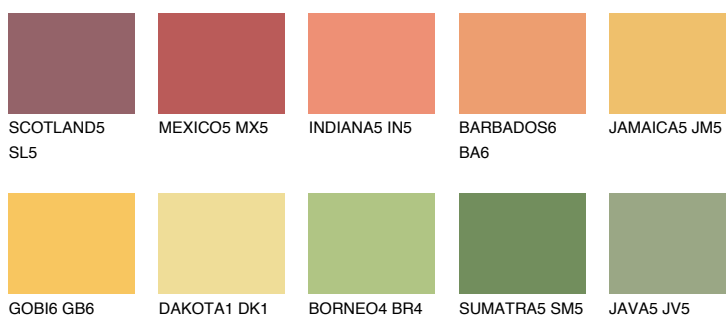

## JAMAICA6 JM6

54% **TSR** 61%

### Doplňkovou barvami

#### Odstíny Intense

Více informací o omítkách a barvách naleznete na  
[www.ceresit.cz](http://www.ceresit.cz)

\*Prezentované odstíny jsou součástí aktuální palety fasádních omítek a barev nabízené značkou Ceresit. Berte prosím na vědomí, že se barvy v originální podobě mohou lišit od barev zobrazených na monitoru. Elektronická a tištěná podoba vzorníku není považována za plně spolehlivou prezentaci. Doporučujeme proto vybrané barvy porovnat se skutečnými vzorkovnicí.