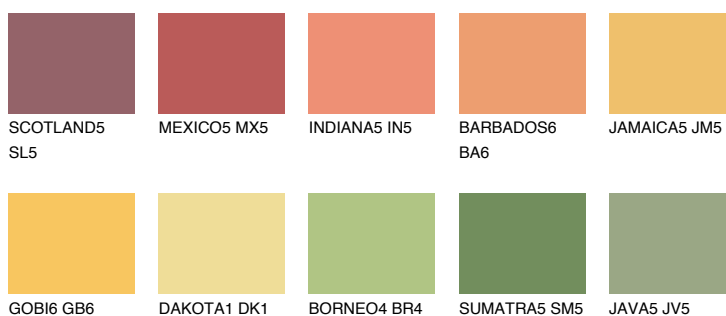

JAMAICA6 JM6

54% TSR 61%

Doplňkovou barvami

ODSTÍNY CON

Odstíny Intense

Více informací o omítkách a barvách naleznete na

www.ceresit.cz

*Prezentované odstíny jsou součástí aktuální palety fasádních omítek a barev nabízené značkou Ceresit. Berte prosím na vědomí, že se barvy v originální podobě mohou lišit od barev zobrazených na monitoru. Elektronická a tištěná podoba vzorníku není považována za plně spolehlivou prezentaci. Doporučujeme proto vybrané barvy porovnat se skutečnými vzorkovnicí.