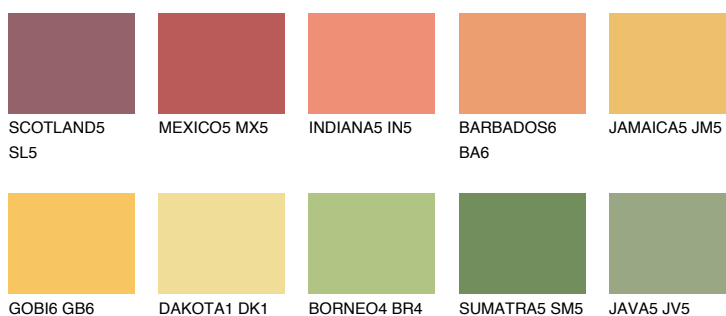

JAMAICA6 JM654% **TSR** 61%**Doplňkovou barvami****ODSTÍNY CON****Odstíny Intense**

Více informací o omítkách a barvách naleznete na
www.ceresit.cz

*Prezentované odstíny jsou součástí aktuální palety fasádních omítek a barev nabízené značkou Ceresit. Berte prosím na vědomí, že se barvy v originální podobě mohou lišit od barev zobrazených na monitoru. Elektronická a tištěná podoba vzorníku není považována za plně spolehlivou prezentaci. Doporučujeme proto vybrané barvy porovnat se skutečnými vzorkovnicí.