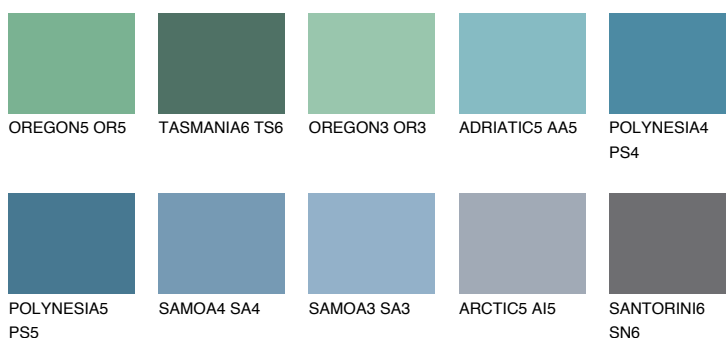

TAHITI6 TH6

☀️ 10% **TSR 13%**

Doplňkovou barvami

ODSTÍNY CON

Odstíny Intense

Více informací o omítkách a barvách naleznete na

www.ceresit.cz

*Prezentované odstíny jsou součástí aktuální palety fasádních omítek a barev nabízené značkou Ceresit. Berte prosím na vědomí, že se barvy v originální podobě mohou lišit od barev zobrazených na monitoru. Elektronická a tištěná podoba vzorníku není považována za plně spolehlivou prezentaci. Doporučujeme proto vybrané barvy porovnat se skutečnými vzorkovnicí.