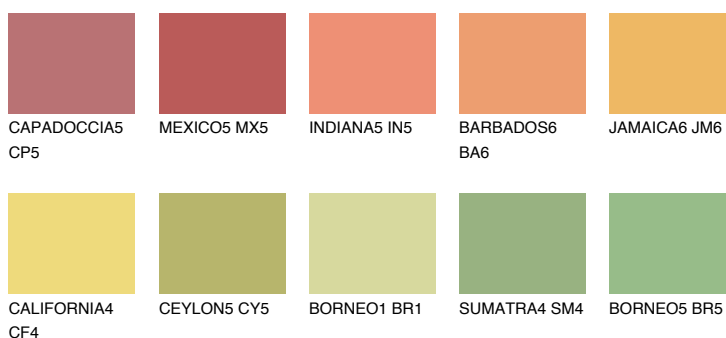

JAMAICA5 JM5

57% TSR 63%

Doplňkovou barvami

ODSTÍNY CON

Odstíny Intense

Více informací o omítkách a barvách naleznete na

www.ceresit.cz

*Prezentované odstíny jsou součástí aktuální palety fasádních omítek a barev nabízené značkou Ceresit. Berte prosím na vědomí, že se barvy v originální podobě mohou lišit od barev zobrazených na monitoru. Elektronická a tištěná podoba vzorníku není považována za plně spolehlivou prezentaci. Doporučujeme proto vybrané barvy porovnat se skutečnými vzorkovnicí.