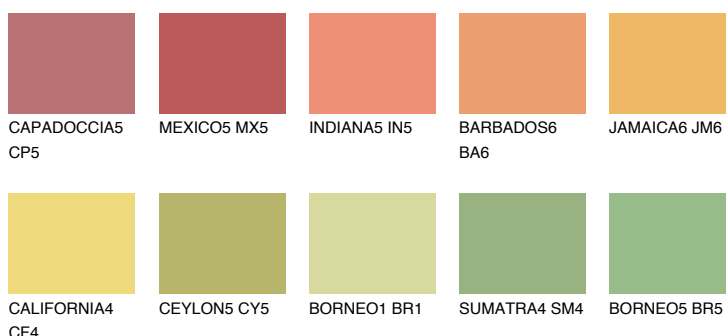

JAMAICA5 JM5

57% TSR 63%

Doplňkovou barvami

ODSTÍNY CON

Odstíny Intense

Více informací o omítkách a barvách naleznete na

www.ceresit.cz

*Prezentované odstíny jsou součástí aktuální palety fasádních omítek a barev nabízené značkou Ceresit. Berte prosím na vědomí, že se barvy v originální podobě mohou lišit od barev zobrazených na monitoru. Elektronická a tištěná podoba vzorníku není považována za plně spolehlivou prezentaci. Doporučujeme proto vybrané barvy porovnat se skutečnými vzorkovnicí.