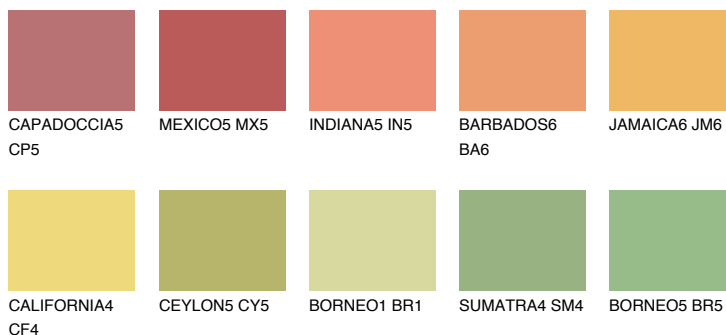

**JAMAICA5 JM5**57% **TSR** 63%**Doplňkovou barvami****ODSTÍNY CON****Odstíny Intense**

Více informací o omítkách a barvách naleznete na

www.ceresit.cz

*Prezentované odstíny jsou součástí aktuální palety fasádních omítek a barev nabízené značkou Ceresit. Berte prosím na vědomí, že se barvy v originální podobě mohou lišit od barev zobrazených na monitoru. Elektronická a tištěná podoba vzorníku není považována za plně spolehlivou prezentaci. Doporučujeme proto vybrané barvy porovnat se skutečnými vzorkovnicí.