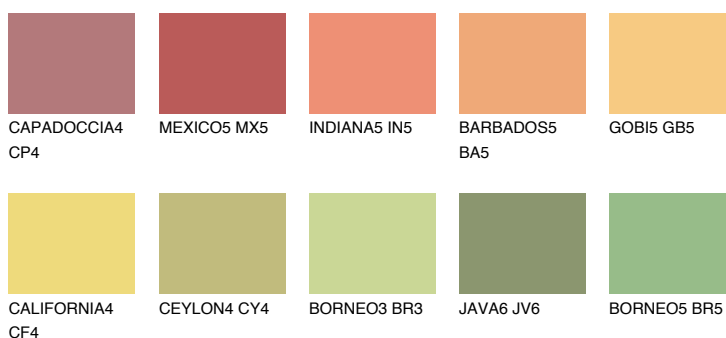

**JAMAICA4 JM4**57% **TSR** 61%**Doplňkovou barvami****ODSTÍNY CON****Odstíny Intense**

Více informací o omítkách a barvách naleznete na

www.ceresit.cz

*Prezentované odstíny jsou součástí aktuální palety fasádních omítek a barev nabízené značkou Ceresit. Berte prosím na vědomí, že se barvy v originální podobě mohou lišit od barev zobrazených na monitoru. Elektronická a tištěná podoba vzorníku není považována za plně spolehlivou prezentaci. Doporučujeme proto vybrané barvy porovnat se skutečnými vzorkovnicí.