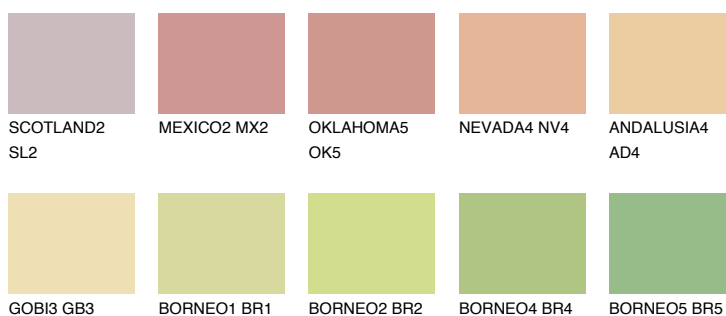

## JAMAICA3 JM3

63% TSR 64%

### Doplňkovou barvami

#### Odstíny Intense

Více informací o omítkách a barvách naleznete na

[www.ceresit.cz](http://www.ceresit.cz)

\*Prezentované odstíny jsou součástí aktuální palety fasádních omítek a barev nabízené značkou Ceresit. Berte prosím na vědomí, že se barvy v originální podobě mohou lišit od barev zobrazených na monitoru. Elektronická a tištěná podoba vzorníku není považována za plně spolehlivou prezentaci. Doporučujeme proto vybrané barvy porovnat se skutečnými vzorkovnicí.