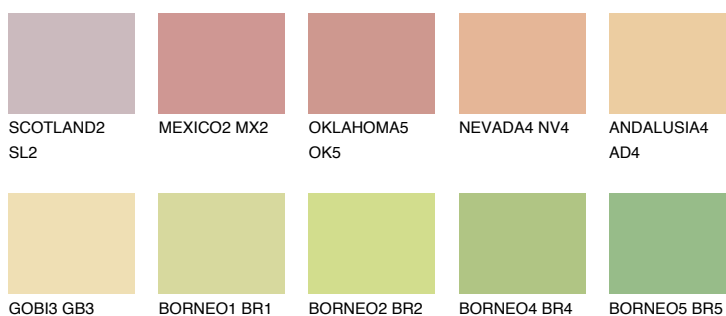

**JAMAICA3 JM3**63% **TSR** 64%**Doplňkovou barvami****ODSTÍNY CON****Odstíny Intense**

Více informací o omítkách a barvách naleznete na

www.ceresit.cz

*Prezentované odstíny jsou součástí aktuální palety fasádních omítek a barev nabízené značkou Ceresit. Berte prosím na vědomí, že se barvy v originální podobě mohou lišit od barev zobrazených na monitoru. Elektronická a tištěná podoba vzorníku není považována za plně spolehlivou prezentaci. Doporučujeme proto vybrané barvy porovnat se skutečnými vzorkovnicí.