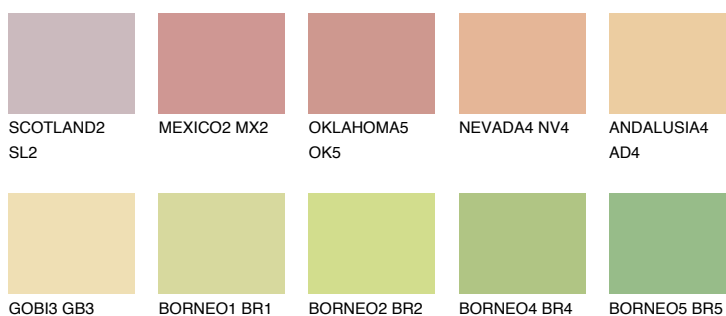

JAMAICA3 JM3

63% TSR 64%

Doplňkovou barvami

ODSTÍNY CON

Odstíny Intense

Více informací o omítkách a barvách naleznete na

www.ceresit.cz

*Prezentované odstíny jsou součástí aktuální palety fasádních omítek a barev nabízené značkou Ceresit. Berte prosím na vědomí, že se barvy v originální podobě mohou lišit od barev zobrazených na monitoru. Elektronická a tištěná podoba vzorníku není považována za plně spolehlivou prezentaci. Doporučujeme proto vybrané barvy porovnat se skutečnými vzorkovnicí.