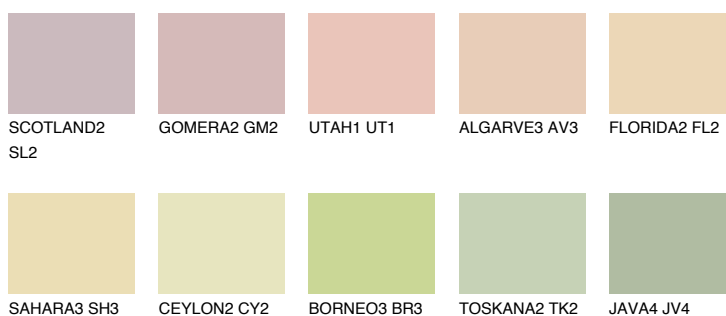

**JAMAICA2 JM2**70% **TSR** 69%**Doplňkovou barvami****ODSTÍNY CON****Odstíny Intense**

Více informací o omítkách a barvách naleznete na

www.ceresit.cz

*Prezentované odstíny jsou součástí aktuální palety fasádních omítek a barev nabízené značkou Ceresit. Berte prosím na vědomí, že se barvy v originální podobě mohou lišit od barev zobrazených na monitoru. Elektronická a tištěná podoba vzorníku není považována za plně spolehlivou prezentaci. Doporučujeme proto vybrané barvy porovnat se skutečnými vzorkovnicí.