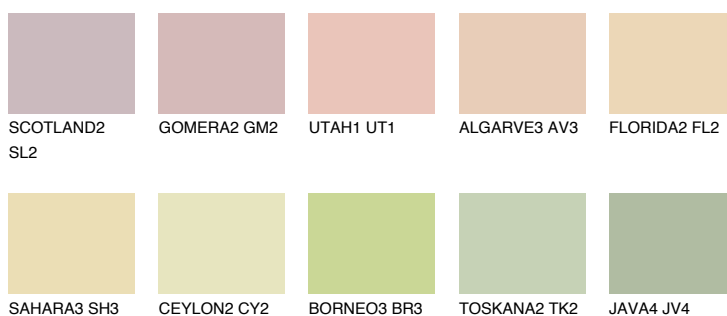

**JAMAICA2 JM2**70% **TSR** 69%**Doplňkovou barvami****ODSTÍNY CON****Odstíny Intense**

Více informací o omítkách a barvách naleznete na

www.ceresit.cz

*Prezentované odstíny jsou součástí aktuální palety fasádních omítek a barev nabízené značkou Ceresit. Berte prosím na vědomí, že se barvy v originální podobě mohou lišit od barev zobrazených na monitoru. Elektronická a tištěná podoba vzorníku není považována za plně spolehlivou prezentaci. Doporučujeme proto vybrané barvy porovnat se skutečnými vzorkovnicí.