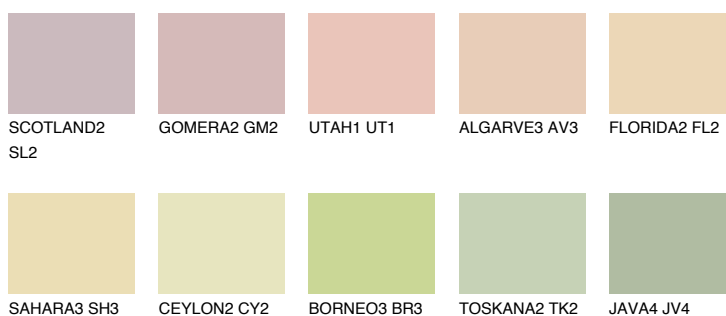

**JAMAICA2 JM2**70% **TSR** 69%**Doplňkovou barvami****ODSTÍNY CON****Odstíny Intense**

Více informací o omítkách a barvách naleznete na

[www.ceresit.cz](http://www.ceresit.cz)

\*Prezentované odstíny jsou součástí aktuální palety fasádních omítek a barev nabízené značkou Ceresit. Berte prosím na vědomí, že se barvy v originální podobě mohou lišit od barev zobrazených na monitoru. Elektronická a tištěná podoba vzorníku není považována za plně spolehlivou prezentaci. Doporučujeme proto vybrané barvy porovnat se skutečnými vzorkovnicí.