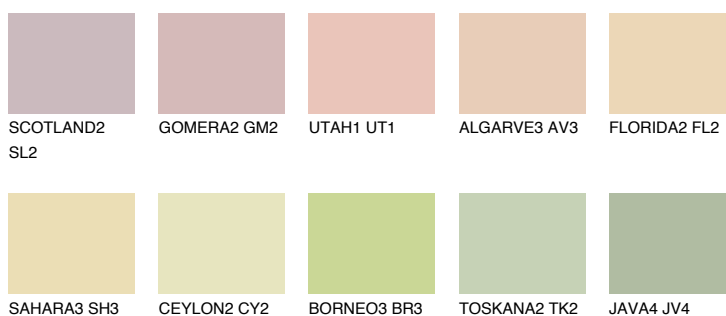

JAMAICA2 JM2

70% TSR 69%

Doplňkovou barvami

ODSTÍNY CON

Odstíny Intense

Více informací o omítkách a barvách naleznete na
www.ceresit.cz

*Prezentované odstíny jsou součástí aktuální palety fasádních omítek a barev nabízené značkou Ceresit. Berte prosím na vědomí, že se barvy v originální podobě mohou lišit od barev zobrazených na monitoru. Elektronická a tištěná podoba vzorníku není považována za plně spolehlivou prezentaci. Doporučujeme proto vybrané barvy porovnat se skutečnými vzorkovnicí.