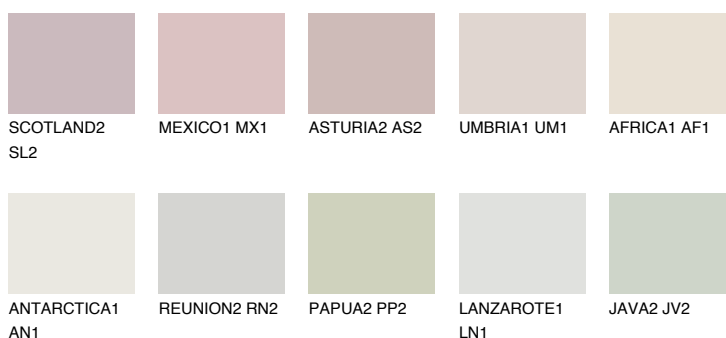

JAMAICA1 JM176% **TSR** 72%**Doplňkovou barvami****ODSTÍNY CON****Odstíny Intense**

Více informací o omítkách a barvách naleznete na
www.ceresit.cz

*Prezentované odstíny jsou součástí aktuální palety fasádních omítek a barev nabízené značkou Ceresit. Berte prosím na vědomí, že se barvy v originální podobě mohou lišit od barev zobrazených na monitoru. Elektronická a tištěná podoba vzorníku není považována za plně spolehlivou prezentaci. Doporučujeme proto vybrané barvy porovnat se skutečnými vzorkovnicí.