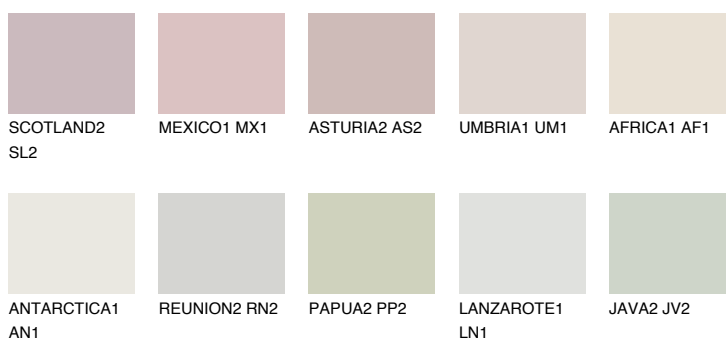

## JAMAICA1 JM1

76% **TSR** 72%

### Doplňkovou barvami

#### Odstíny Intense

Více informací o omítkách a barvách naleznete na

[www.ceresit.cz](http://www.ceresit.cz)

\*Prezentované odstíny jsou součástí aktuální palety fasádních omítek a barev nabízené značkou Ceresit. Berte prosím na vědomí, že se barvy v originální podobě mohou lišit od barev zobrazených na monitoru. Elektronická a tištěná podoba vzorníku není považována za plně spolehlivou prezentaci. Doporučujeme proto vybrané barvy porovnat se skutečnými vzorkovnicí.