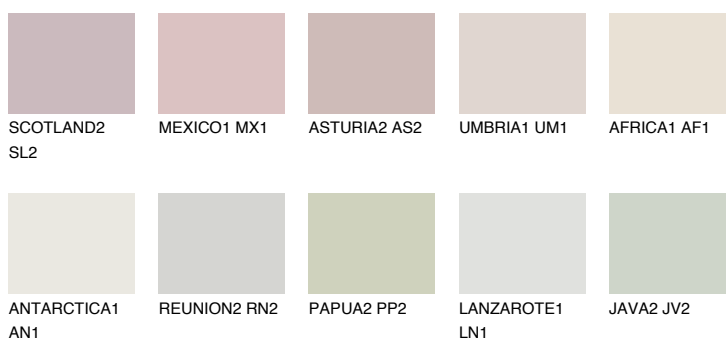

## JAMAICA1 JM1

76% **TSR** 72%

### Doplňkovou barvami

#### Odstíny Intense

Více informací o omítkách a barvách naleznete na  
[www.ceresit.cz](http://www.ceresit.cz)

\*Prezentované odstíny jsou součástí aktuální palety fasádních omítek a barev nabízené značkou Ceresit. Berte prosím na vědomí, že se barvy v originální podobě mohou lišit od barev zobrazených na monitoru. Elektronická a tištěná podoba vzorníku není považována za plně spolehlivou prezentaci. Doporučujeme proto vybrané barvy porovnat se skutečnými vzorkovnicí.