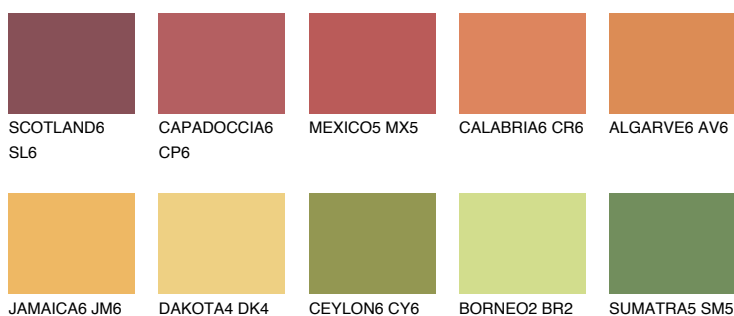

**KALAHARI6 KL6**☀ 33% **TSR 44%****Doplňkovou barvami****ODSTÍNY CON****Odstíny Intense**

Více informací o omítkách a barvách naleznete na
www.ceresit.cz

*Prezentované odstíny jsou součástí aktuální palety fasádních omítek a barev nabízené značkou Ceresit. Berte prosím na vědomí, že se barvy v originální podobě mohou lišit od barev zobrazených na monitoru. Elektronická a tištěná podoba vzorníku není považována za plně spolehlivou prezentaci. Doporučujeme proto vybrané barvy porovnat se skutečnými vzorkovnicí.