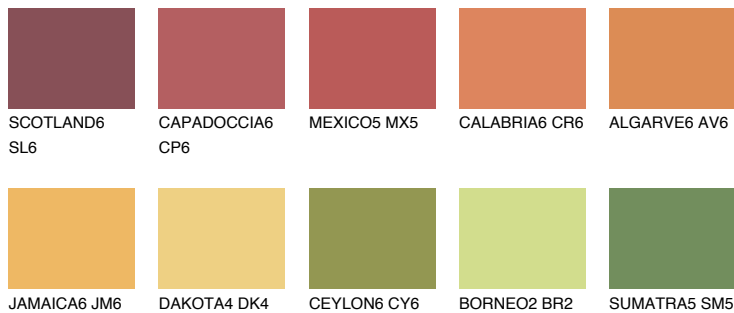

## KALAHARI6 KL6

☀ 33% **TSR** 44%

### Doplňkovou barvami

#### Odstíny Intense

Více informací o omítkách a barvách naleznete na  
[www.ceresit.cz](http://www.ceresit.cz)

\*Prezentované odstíny jsou součástí aktuální palety fasádních omítek a barev nabízené značkou Ceresit. Berte prosím na vědomí, že se barvy v originální podobě mohou lišit od barev zobrazených na monitoru. Elektronická a tištěná podoba vzorníku není považována za plně spolehlivou prezentaci. Doporučujeme proto vybrané barvy porovnat se skutečnými vzorkovnicí.