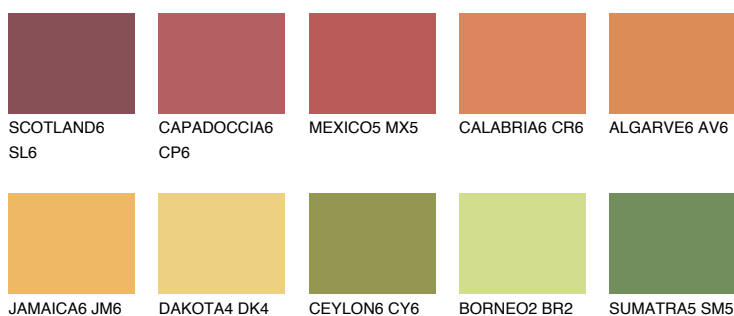

**KALAHARI6 KL6**☀ 33% **TSR 44%****Doplňkovou barvami****ODSTÍNY CON****Odstíny Intense**

Více informací o omítkách a barvách naleznete na

www.ceresit.cz

*Prezentované odstíny jsou součástí aktuální palety fasádních omítek a barev nabízené značkou Ceresit. Berte prosím na vědomí, že se barvy v originální podobě mohou lišit od barev zobrazených na monitoru. Elektronická a tištěná podoba vzorníku není považována za plně spolehlivou prezentaci. Doporučujeme proto vybrané barvy porovnat se skutečnými vzorkovnicí.