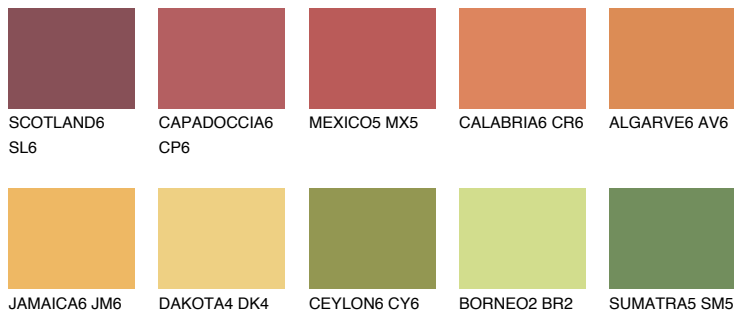

## KALAHARI6 KL6

☀️ 33% **TSR** 44%

### Doplňkovou barvami

#### Odstíny Intense

Více informací o omítkách a barvách naleznete na  
[www.ceresit.cz](http://www.ceresit.cz)

\*Prezentované odstíny jsou součástí aktuální palety fasádních omítek a barev nabízené značkou Ceresit. Berte prosím na vědomí, že se barvy v originální podobě mohou lišit od barev zobrazených na monitoru. Elektronická a tištěná podoba vzorníku není považována za plně spolehlivou prezentaci. Doporučujeme proto vybrané barvy porovnat se skutečnými vzorkovnicí.