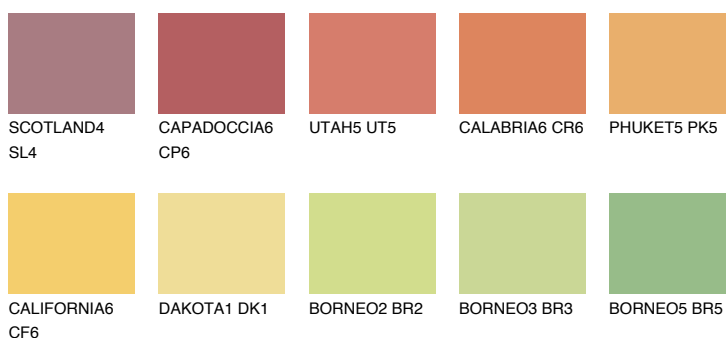

**KALAHARI5 KL5**51% **TSR** 58%**Doplňkovou barvami****ODSTÍNY CON****Odstíny Intense**

Více informací o omítkách a barvách naleznete na

www.ceresit.cz

*Prezentované odstíny jsou součástí aktuální palety fasádních omítek a barev nabízené značkou Ceresit. Berte prosím na vědomí, že se barvy v originální podobě mohou lišit od barev zobrazených na monitoru. Elektronická a tištěná podoba vzorníku není považována za plně spolehlivou prezentaci. Doporučujeme proto vybrané barvy porovnat se skutečnými vzorkovnicí.