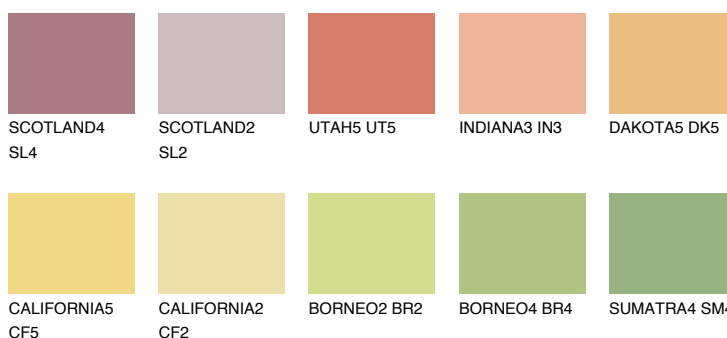

**KALAHARI4 KL4**59% **TSR** 64%**Doplňkovou barvami****ODSTÍNY CON****Odstíny Intense**

Více informací o omítkách a barvách naleznete na

[www.ceresit.cz](http://www.ceresit.cz)

\*Prezentované odstíny jsou součástí aktuální palety fasádních omítek a barev nabízené značkou Ceresit. Berte prosím na vědomí, že se barvy v originální podobě mohou lišit od barev zobrazených na monitoru. Elektronická a tištěná podoba vzorníku není považována za plně spolehlivou prezentaci. Doporučujeme proto vybrané barvy porovnat se skutečnými vzorkovnicí.