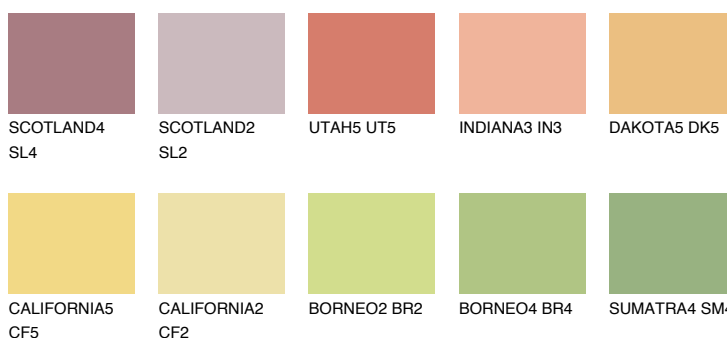

**KALAHARI4 KL4**☀ 59% **TSR** 64%**Doplňkovou barvami****ODSTÍNY CON****Odstíny Intense**

Více informací o omítkách a barvách naleznete na

[www.ceresit.cz](http://www.ceresit.cz)

\*Prezentované odstíny jsou součástí aktuální palety fasádních omítek a barev nabízené značkou Ceresit. Berte prosím na vědomí, že se barvy v originální podobě mohou lišit od barev zobrazených na monitoru. Elektronická a tištěná podoba vzorníku není považována za plně spolehlivou prezentaci. Doporučujeme proto vybrané barvy porovnat se skutečnými vzorkovnicí.