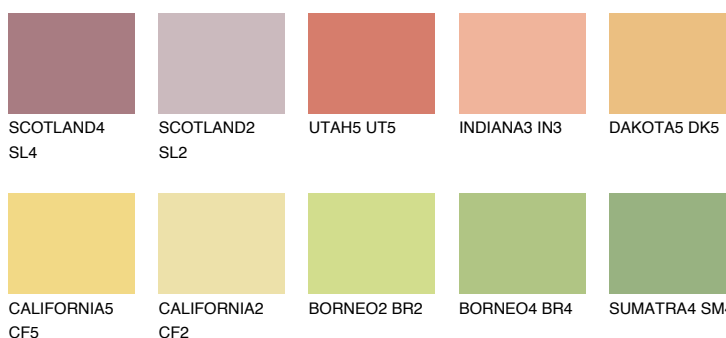

## KALAHARI4 KL4

☀ 59% **TSR** 64%

### Doplňkovou barvami

#### Odstíny Intense

Více informací o omítkách a barvách naleznete na

[www.ceresit.cz](http://www.ceresit.cz)

\*Prezentované odstíny jsou součástí aktuální palety fasádních omítek a barev nabízené značkou Ceresit. Berte prosím na vědomí, že se barvy v originální podobě mohou lišit od barev zobrazených na monitoru. Elektronická a tištěná podoba vzorníku není považována za plně spolehlivou prezentaci. Doporučujeme proto vybrané barvy porovnat se skutečnými vzorkovnicí.