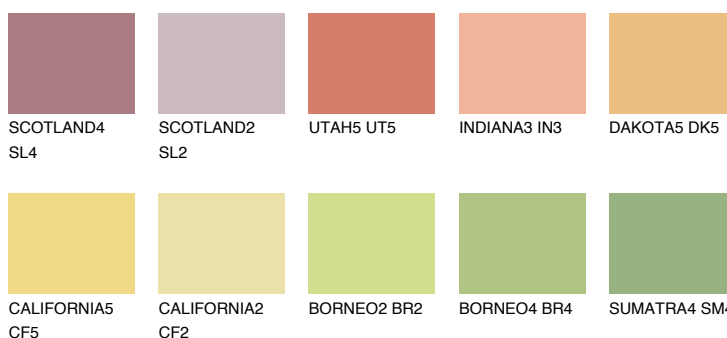

**KALAHARI4 KL4**☀ 59% **TSR 64%****Doplňkovou barvami****ODSTÍNY CON****Odstíny Intense**

Více informací o omítkách a barvách naleznete na

[www.ceresit.cz](http://www.ceresit.cz)

\*Prezentované odstíny jsou součástí aktuální palety fasádních omítek a barev nabízené značkou Ceresit. Berte prosím na vědomí, že se barvy v originální podobě mohou lišit od barev zobrazených na monitoru. Elektronická a tištěná podoba vzorníku není považována za plně spolehlivou prezentaci. Doporučujeme proto vybrané barvy porovnat se skutečnými vzorkovnicí.