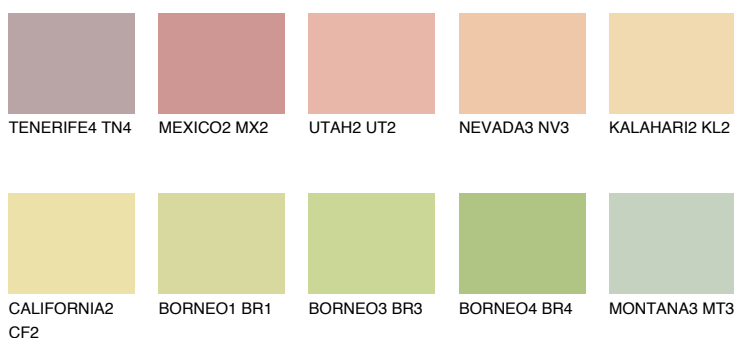

**KALAHARI3 KL3**69% **TSR** 67%**Doplňkovou barvami****ODSTÍNY CON****Odstíny Intense**

Více informací o omítkách a barvách naleznete na

www.ceresit.cz

*Prezentované odstíny jsou součástí aktuální palety fasádních omítek a barev nabízené značkou Ceresit. Berte prosím na vědomí, že se barvy v originální podobě mohou lišit od barev zobrazených na monitoru. Elektronická a tištěná podoba vzorníku není považována za plně spolehlivou prezentaci. Doporučujeme proto vybrané barvy porovnat se skutečnými vzorkovnicí.