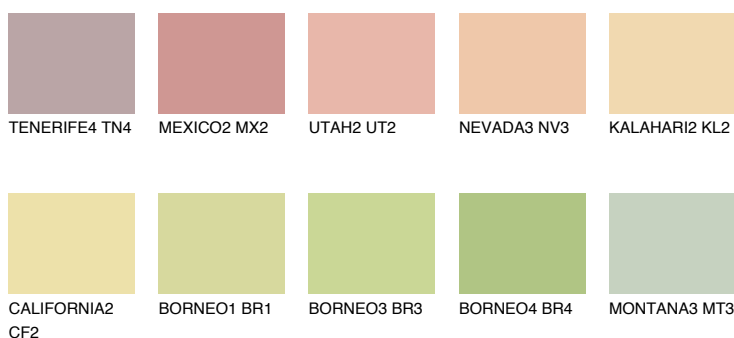

**KALAHARI3 KL3**69% **TSR** 67%**Doplňkovou barvami****ODSTÍNY CON****Odstíny Intense**

Více informací o omítkách a barvách naleznete na

[www.ceresit.cz](http://www.ceresit.cz)

\*Prezentované odstíny jsou součástí aktuální palety fasádních omítek a barev nabízené značkou Ceresit. Berte prosím na vědomí, že se barvy v originální podobě mohou lišit od barev zobrazených na monitoru. Elektronická a tištěná podoba vzorníku není považována za plně spolehlivou prezentaci. Doporučujeme proto vybrané barvy porovnat se skutečnými vzorkovnicí.