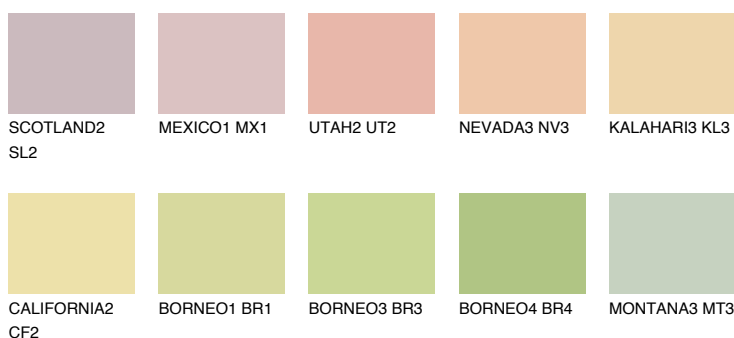

**KALAHARI2 KL2**71% **TSR** 69%**Doplňkovou barvami****ODSTÍNY CON****Odstíny Intense**

Více informací o omítkách a barvách naleznete na

www.ceresit.cz

*Prezentované odstíny jsou součástí aktuální palety fasádních omítek a barev nabízené značkou Ceresit. Berte prosím na vědomí, že se barvy v originální podobě mohou lišit od barev zobrazených na monitoru. Elektronická a tištěná podoba vzorníku není považována za plně spolehlivou prezentaci. Doporučujeme proto vybrané barvy porovnat se skutečnými vzorkovnicí.