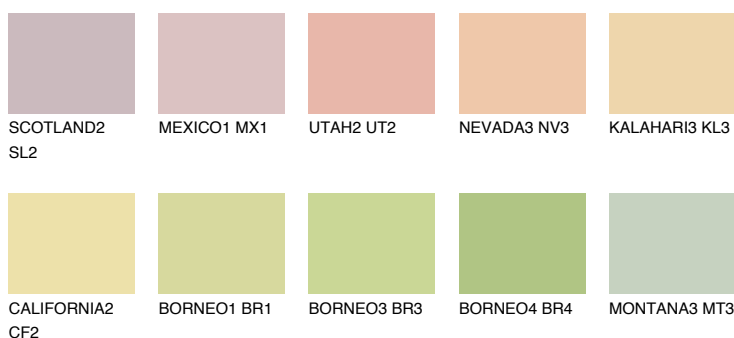

**KALAHARI2 KL2**71% **TSR** 69%**Doplňkovou barvami****ODSTÍNY CON****Odstíny Intense**

Více informací o omítkách a barvách naleznete na

[www.ceresit.cz](http://www.ceresit.cz)

\*Prezentované odstíny jsou součástí aktuální palety fasádních omítek a barev nabízené značkou Ceresit. Berte prosím na vědomí, že se barvy v originální podobě mohou lišit od barev zobrazených na monitoru. Elektronická a tištěná podoba vzorníku není považována za plně spolehlivou prezentaci. Doporučujeme proto vybrané barvy porovnat se skutečnými vzorkovnicí.