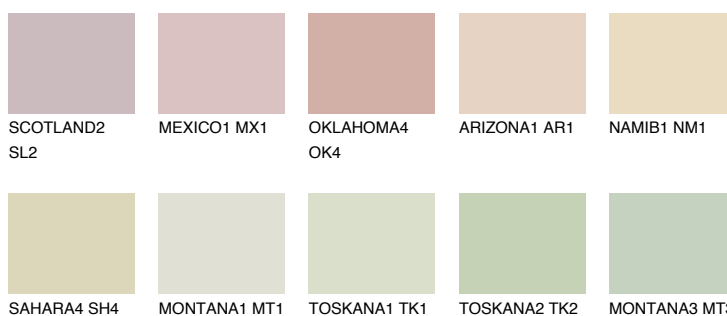


**KALAHARI1 KL1**75% **TSR** 71%**Doplňkovou barvami****ODSTÍNY CON****Odstíny Intense**

Více informací o omítkách a barvách naleznete na

www.ceresit.cz

*Prezentované odstíny jsou součástí aktuální palety fasádních omítek a barev nabízené značkou Ceresit. Berte prosím na vědomí, že se barvy v originální podobě mohou lišit od barev zobrazených na monitoru. Elektronická a tištěná podoba vzorníku není považována za plně spolehlivou prezentaci. Doporučujeme proto vybrané barvy porovnat se skutečnými vzorkovnicí.