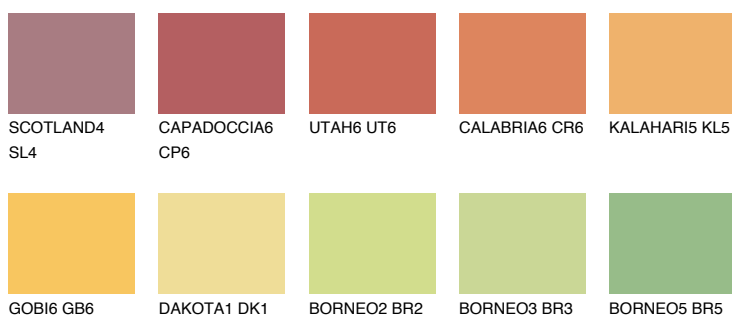

**PHUKET5 PK5**☀ 49% **TSR** 57%**Doplňkovou barvami****ODSTÍNY CON****Odstíny Intense**

Více informací o omítkách a barvách naleznete na

www.ceresit.cz

*Prezentované odstíny jsou součástí aktuální palety fasádních omítek a barev nabízené značkou Ceresit. Berte prosím na vědomí, že se barvy v originální podobě mohou lišit od barev zobrazených na monitoru. Elektronická a tištěná podoba vzorníku není považována za plně spolehlivou prezentaci. Doporučujeme proto vybrané barvy porovnat se skutečnými vzorkovnicí.