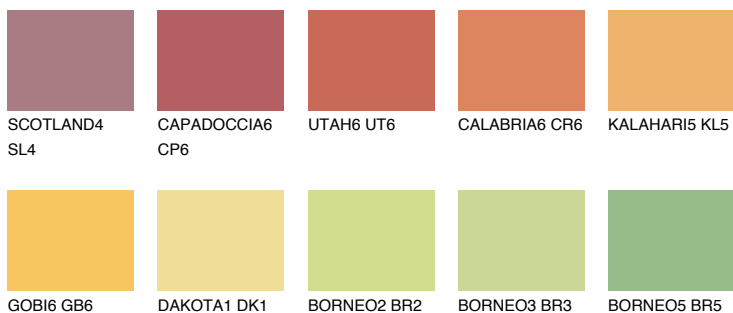

**PHUKET5 PK5**☀ 49% **TSR** 57%**Doplňkovou barvami****ODSTÍNY CON****Odstíny Intense**

Více informací o omítkách a barvách naleznete na

[www.ceresit.cz](http://www.ceresit.cz)

\*Prezentované odstíny jsou součástí aktuální palety fasádních omítek a barev nabízené značkou Ceresit. Berte prosím na vědomí, že se barvy v originální podobě mohou lišit od barev zobrazených na monitoru. Elektronická a tištěná podoba vzorníku není považována za plně spolehlivou prezentaci. Doporučujeme proto vybrané barvy porovnat se skutečnými vzorkovnicí.