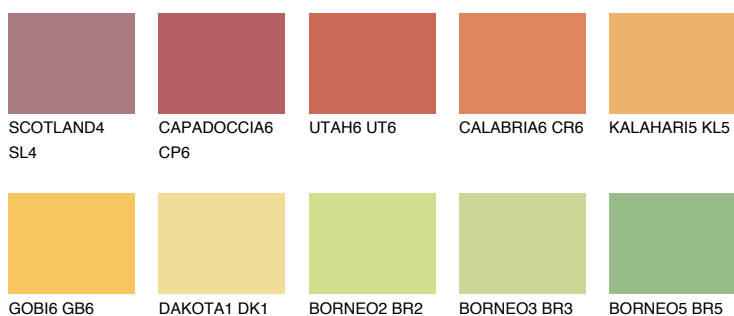

**PHUKET5 PK5**☀ 49% **TSR** 57%**Doplňkovou barvami****ODSTÍNY CON****Odstíny Intense**

Více informací o omítkách a barvách naleznete na

[www.ceresit.cz](http://www.ceresit.cz)

\*Prezentované odstíny jsou součástí aktuální palety fasádních omítek a barev nabízené značkou Ceresit. Berte prosím na vědomí, že se barvy v originální podobě mohou lišit od barev zobrazených na monitoru. Elektronická a tištěná podoba vzorníku není považována za plně spolehlivou prezentaci. Doporučujeme proto vybrané barvy porovnat se skutečnými vzorkovnicí.