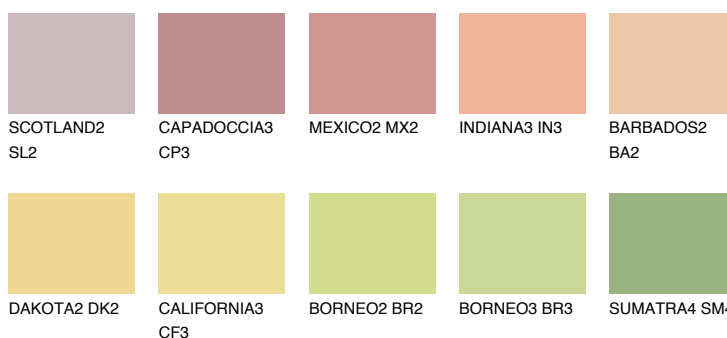

PHUKET4 PK4

58% **TSR** 61%

Doplňkovou barvami

ODSTÍNY CON

Odstíny Intense

Více informací o omítkách a barvách naleznete na

www.ceresit.cz

*Prezentované odstíny jsou součástí aktuální palety fasádních omítek a barev nabízené značkou Ceresit. Berte prosím na vědomí, že se barvy v originální podobě mohou lišit od barev zobrazených na monitoru. Elektronická a tištěná podoba vzorníku není považována za plně spolehlivou prezentaci. Doporučujeme proto vybrané barvy porovnat se skutečnými vzorkovnicí.