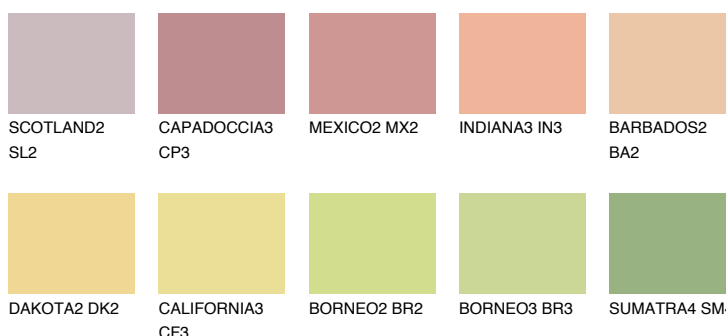

PHUKET4 PK4

58% **TSR** 61%

Doplňkovou barvami

ODSTÍNY CON

Odstíny Intense

Více informací o omítkách a barvách naleznete na

www.ceresit.cz

*Prezentované odstíny jsou součástí aktuální palety fasádních omítek a barev nabízené značkou Ceresit. Berte prosím na vědomí, že se barvy v originální podobě mohou lišit od barev zobrazených na monitoru. Elektronická a tištěná podoba vzorníku není považována za plně spolehlivou prezentaci. Doporučujeme proto vybrané barvy porovnat se skutečnými vzorkovnicí.