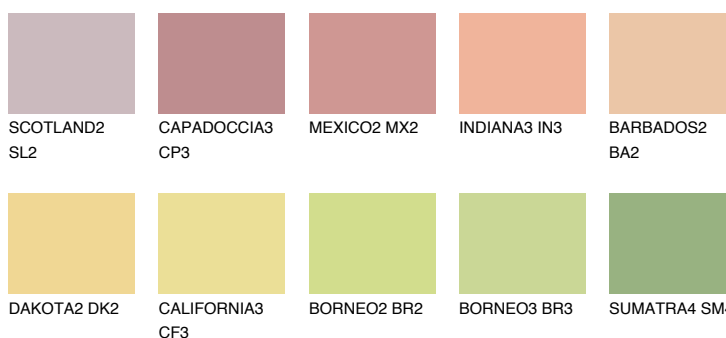

PHUKET4 PK4

58% **TSR** 61%

Doplňkovou barvami

ODSTÍNY CON

Odstíny Intense

Více informací o omítkách a barvách naleznete na

www.ceresit.cz

*Prezentované odstíny jsou součástí aktuální palety fasádních omítek a barev nabízené značkou Ceresit. Berte prosím na vědomí, že se barvy v originální podobě mohou lišit od barev zobrazených na monitoru. Elektronická a tištěná podoba vzorníku není považována za plně spolehlivou prezentaci. Doporučujeme proto vybrané barvy porovnat se skutečnými vzorkovnicí.