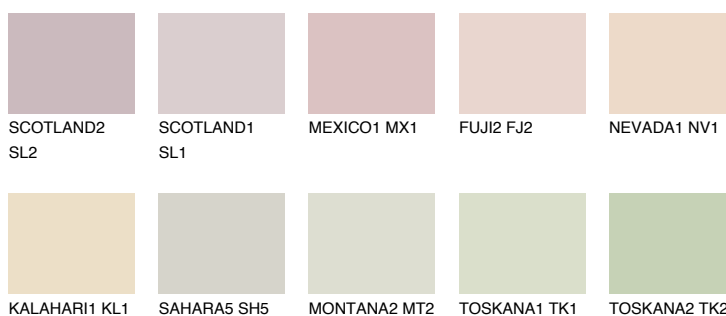


**PHUKET2 PK2**69% **TSR** 69%**Doplňkovou barvami****ODSTÍNY CON****Odstíny Intense**

Více informací o omítkách a barvách naleznete na
www.ceresit.cz

*Prezentované odstíny jsou součástí aktuální palety fasádních omítek a barev nabízené značkou Ceresit. Berte prosím na vědomí, že se barvy v originální podobě mohou lišit od barev zobrazených na monitoru. Elektronická a tištěná podoba vzorníku není považována za plně spolehlivou prezentaci. Doporučujeme proto vybrané barvy porovnat se skutečnými vzorkovnicí.