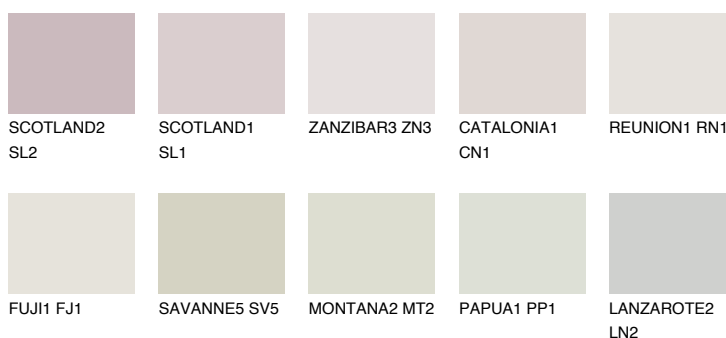

PHUKET1 PK1

78% TSR 74%

Doplňkovou barvami

ODSTÍNY CON

Odstíny Intense

Více informací o omítkách a barvách naleznete na
www.ceresit.cz

*Prezentované odstíny jsou součástí aktuální palety fasádních omítek a barev nabízené značkou Ceresit. Berte prosím na vědomí, že se barvy v originální podobě mohou lišit od barev zobrazených na monitoru. Elektronická a tištěná podoba vzorníku není považována za plně spolehlivou prezentaci. Doporučujeme proto vybrané barvy porovnat se skutečnými vzorkovnicí.