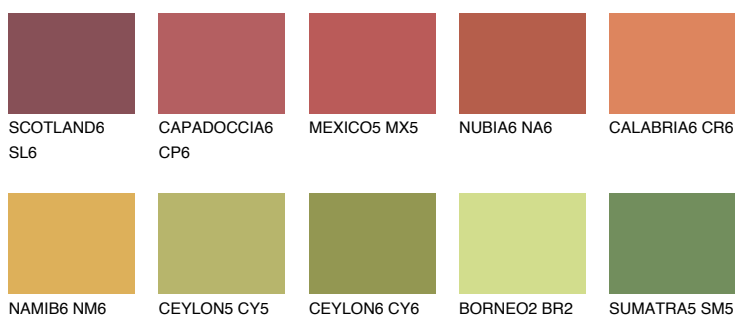

**GOA6 GA6**☀ 22% **TSR 28%**

Doplňkovou barvami

ODSTÍNY CON

Odstíny Intense

Více informací o omítkách a barvách naleznete na
www.ceresit.cz

*Prezentované odstíny jsou součástí aktuální palety fasádních omítek a barev nabízené značkou Ceresit. Berte prosím na vědomí, že se barvy v originální podobě mohou lišit od barev zobrazených na monitoru. Elektronická a tištěná podoba vzorníku není považována za plně spolehlivou prezentaci. Doporučujeme proto vybrané barvy porovnat se skutečnými vzorkovnicí.